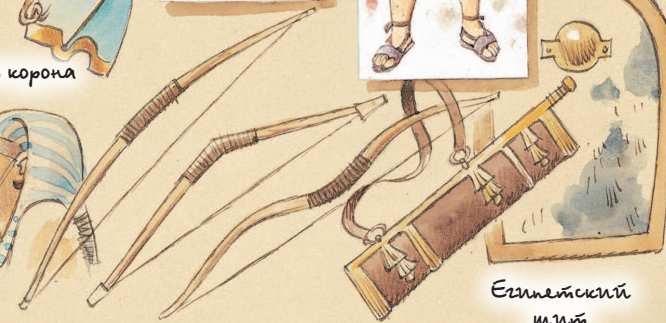

Египетская
военная
колесница

Плеть и скипетр —
символы власти фараона

Белая корона
ЗЕРХНЕТО ЕТИПТА

Иисус Навин

Тезеон

Красная
корона
НИЖНЕТО
ЕТИПТА

Моисей

Иосиф
и его братья

Синяя корона

Фараон
с накладной
бородой и головным
удором из платика —
немесом

Оружие египетских
солдат

Египетский
щит

Сосуды
для
воды

Колчан

Систра

Флейта и барабан

Характерная постройка Месопотамии — зиккурат

Давид и Голиаф

Бронзовые колонны

Соломон

План храма, построенного Соломоном

Сазл

Комнаты

Ковчег Завета