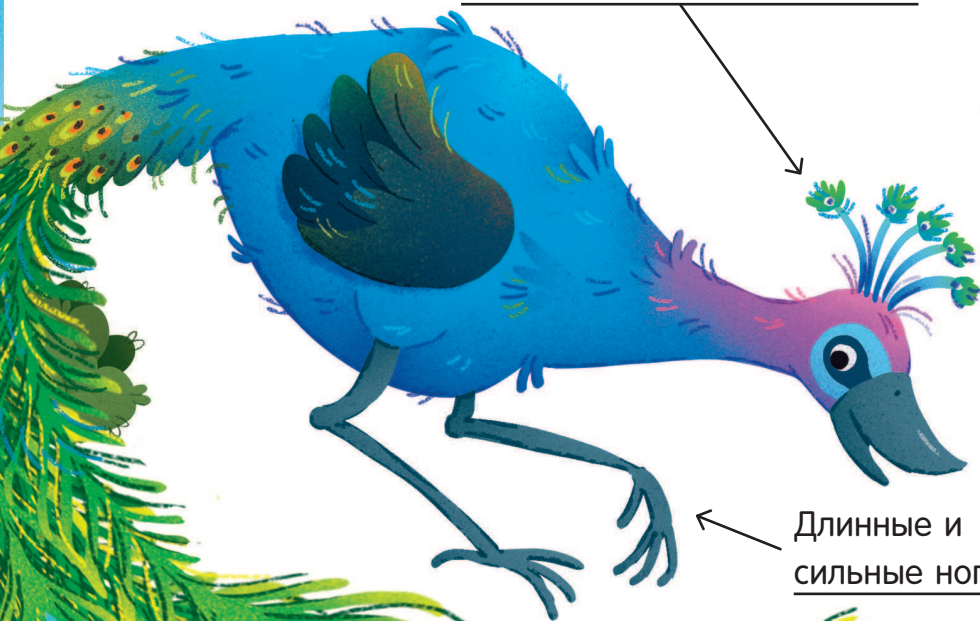

Ларетта Цанни
Иллюстрации Лауры Джорджи

ЖИВОТНЫЕ НА ФЕРМЕ

Аванта

ПАВЛИН

У павлина яркий
хвост, который он
распускает колесом,
и корона из перьев.

У него длинное тело
и маленькая голова.
Кричит павлин
громко и пронзительно:
«Иии, иии!».

Павлины выют гнёзда
на земле, а спят на
ветвях деревьев, где
их никто не достанет.

ОСОБЫЕ ПРИМЕТЫ

На голове хохолок из перьев с зелёными кончиками

Серый клюв

Длинные и сильные ноги

ГДЕ СПИТ

Сидя на дереве.

Хвост с «глазами»
(узор в нижней части перьев похож на глаза)

ИНТЕРЕСНЫЙ ФАКТ

Павлин может летать на высоте всего несколько метров, зато очень быстро бегают.

СЛЕДЫ