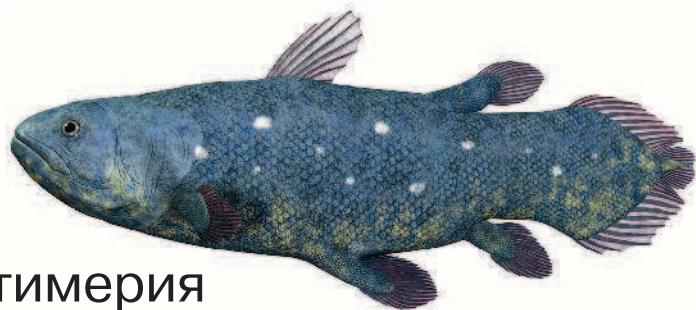

# ДИНОЗАВРЫ И ДРЕВНИЕ ЖИВОТНЫЕ

ИЗДАТЕЛЬСТВО

АСТ

2020

Наутилус

Наутилус  
и мечехвост —  
древнейшие  
животные,  
не вымершие  
до наших дней.

Мечехвост

Латимерия

Ихтиостега

**Ихтиостега —  
самое древнее  
из всех  
найденных  
земноводных  
животных.**

Апатозавр

Брахизавр

**Брахизавр  
мог дотянуться  
до самых  
высоких  
ветвей.**

Ахелоузавр

Стегозавр

**Стегозавр  
имел длинные  
задние лапы  
и выгнутую  
спину.**

Эйниозавр

Аргентинозавр

**Аргентинозавр  
был в семь  
раз выше  
человека.**