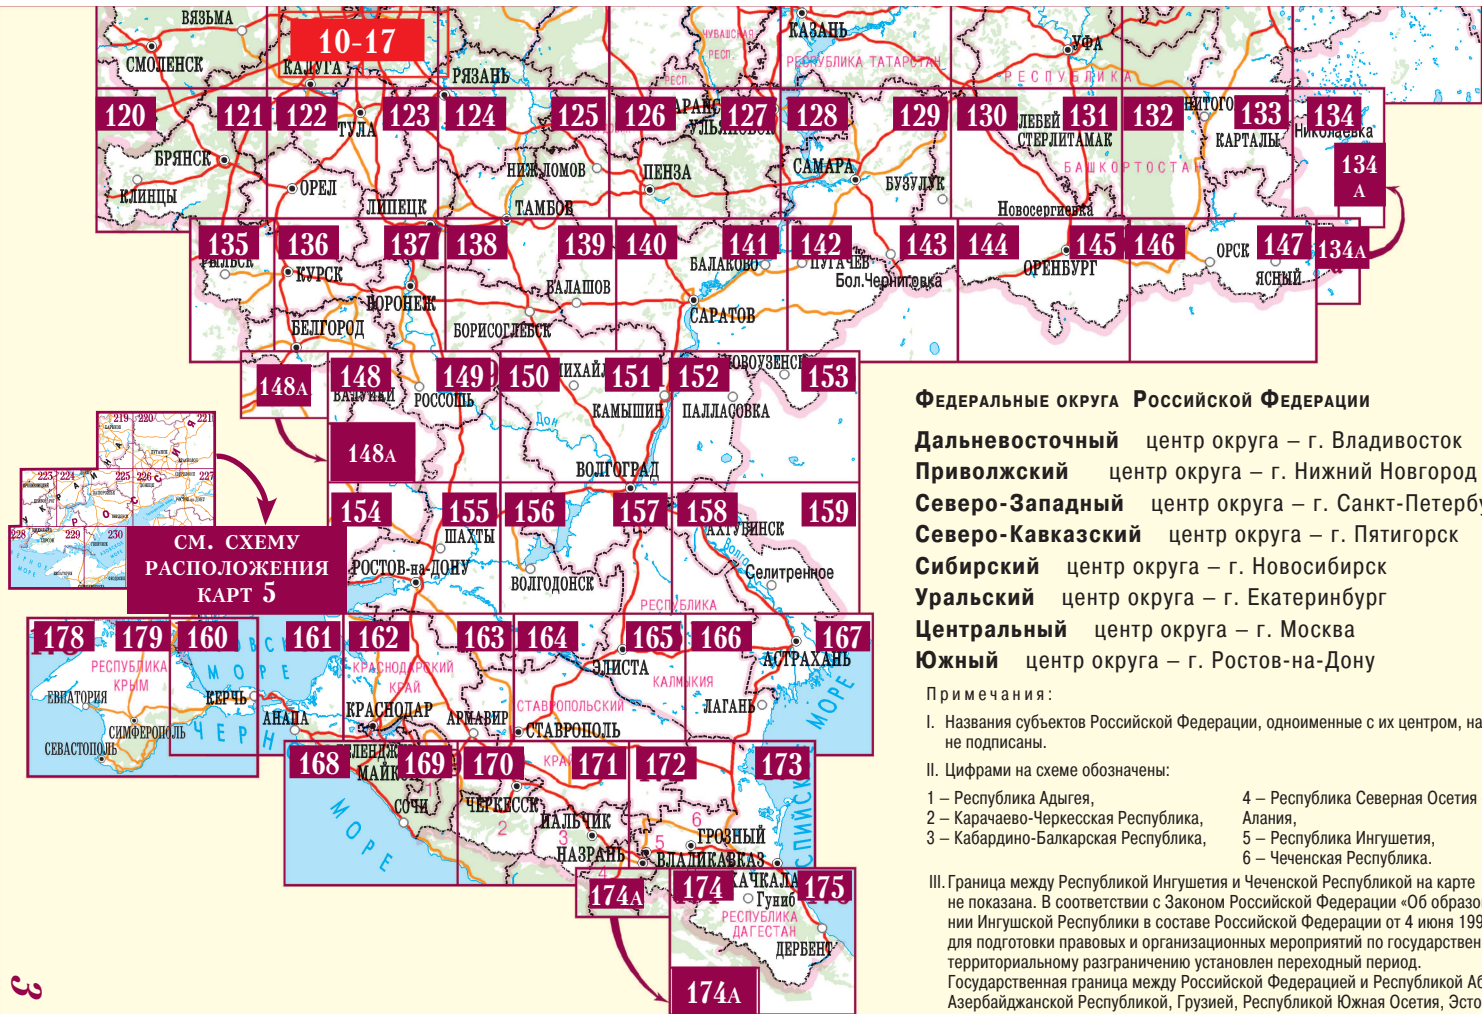

**Сибирь  
и Дальний Восток**

Схема  
расположения  
карт  
см. стр. 4

Масштаб:  
1:5 200 000  
в 1 см 52,00 км

**Автодороги  
Белоруссии**

Схема  
расположения  
карт  
см. стр. 5

Масштаб:  
1:1 100 000  
в 1 см 11 км

# Сибирь и Дальний Восток