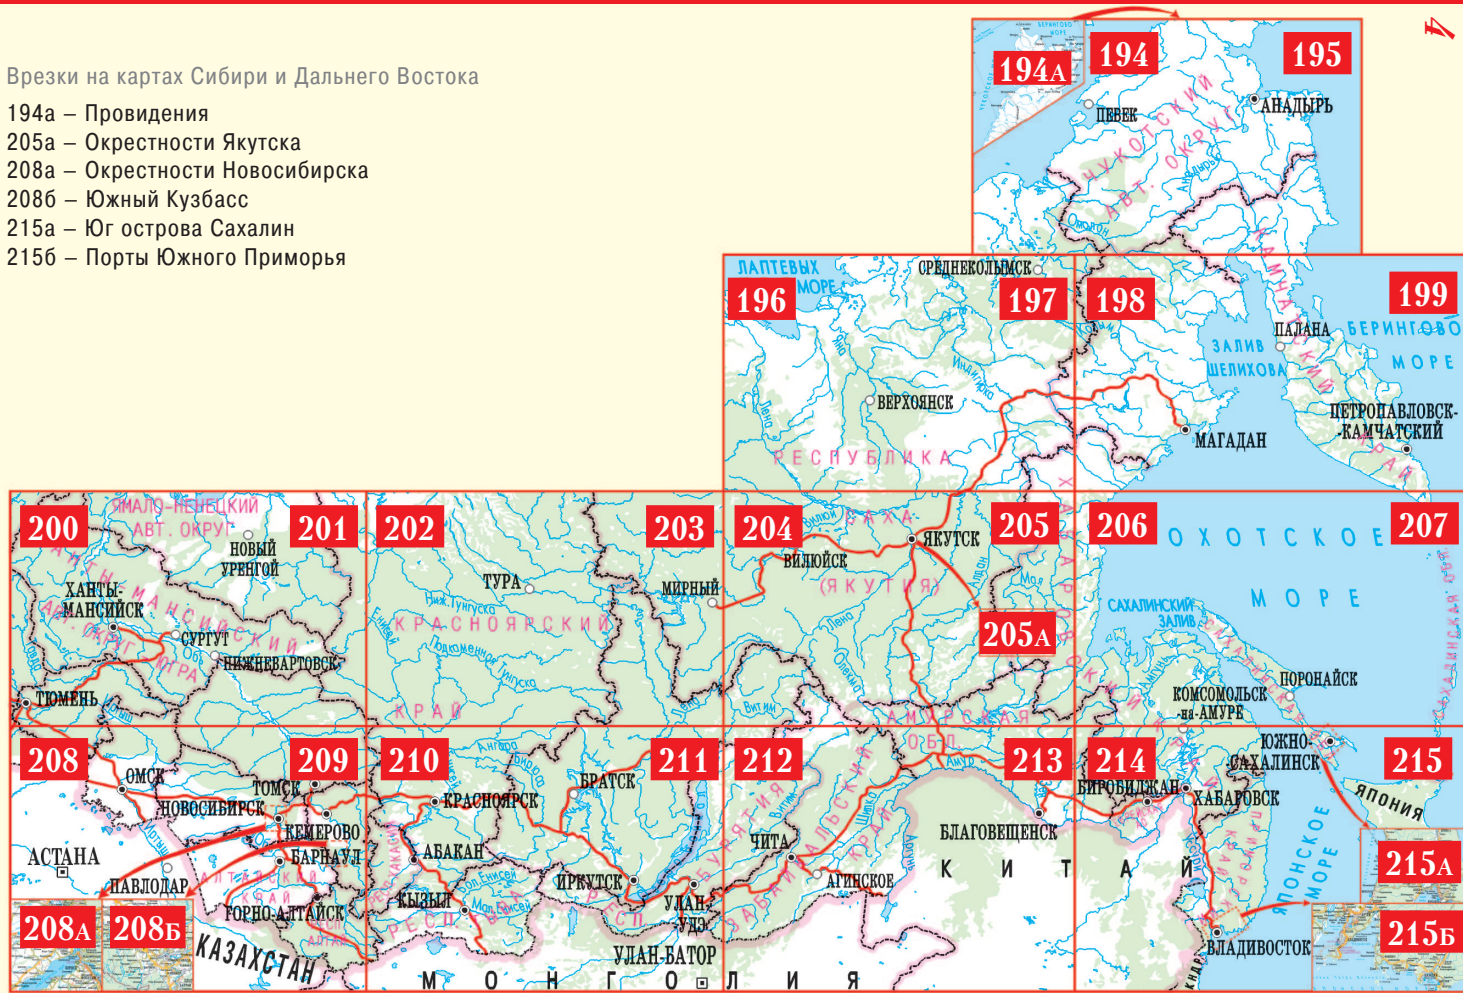

**Сибирь  
и Дальний Восток**

Схема  
расположения  
карт  
см. стр. 4

Масштаб:  
1:5 200 000  
в 1 см 52,00 км

**Автодороги  
Белоруссии**

Схема  
расположения  
карт  
см. стр. 5

Масштаб:  
1:1 100 000  
в 1 см 11 км

# Сибирь и Дальний Восток

## СХЕМА РАСПОЛОЖЕНИЯ КАРТ

Врезки на картах Сибири и Дальнего Востока

- 194а – Провидения
- 205а – Окрестности Якутска
- 208а – Окрестности Новосибирска
- 208б – Южный Кузбасс
- 215а – Юг острова Сахалин
- 215б – Порты Южного Приморья