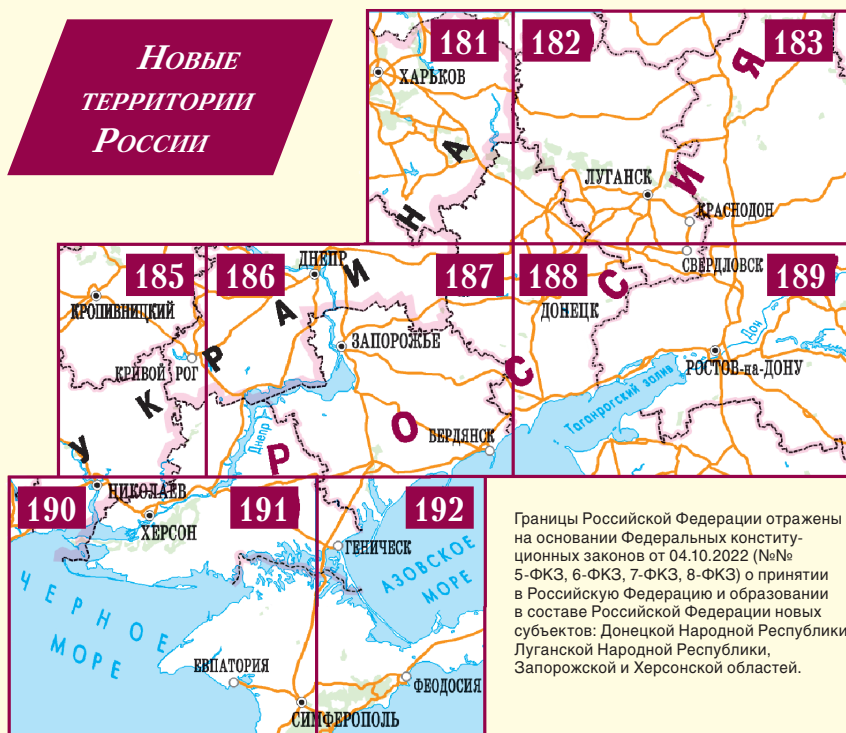

**НОВЫЕ
ТЕРРИТОРИИ
РОССИИ**

Границы Российской Федерации отражены на основании Федеральных конституционных законов от 04.10.2022 (№№ 5-ФКЗ, 6-ФКЗ, 7-ФКЗ, 8-ФКЗ) о принятии в Российскую Федерацию и образовании в составе Российской Федерации новых субъектов: Донецкой Народной Республики, Луганской Народной Республики, Запорожской и Херсонской областей.