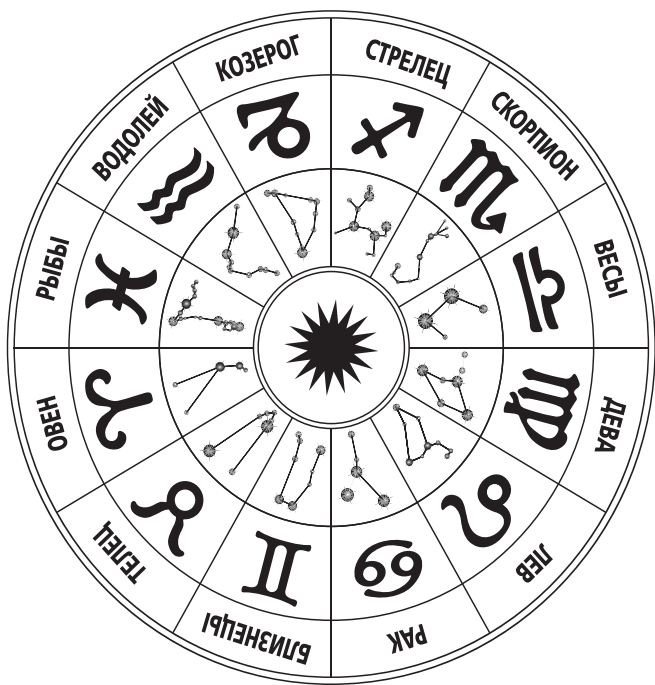

12 Дождов зороскона