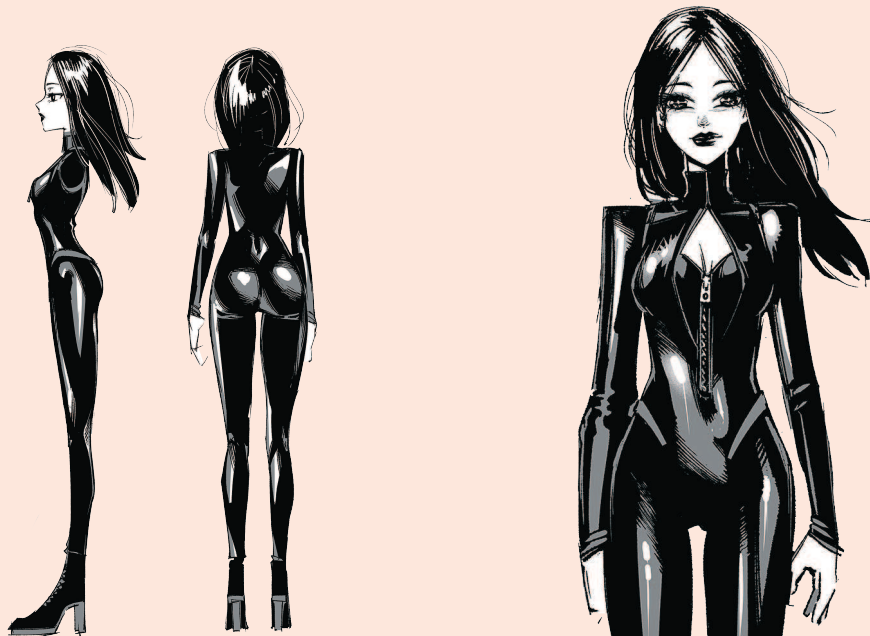

ПОИСК ПЕРСОНАЖА НИКИТЫ ЕРМАКА

Подчеркнули высокий рост и выразительность черт лица.

Долгое время
выходили
антагонисты.

ЙОКО

Имя

Йоко

Возраст

30 лет