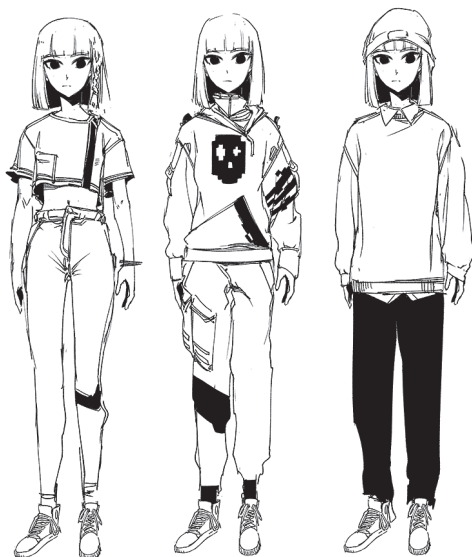

ПОИСК ПЕРСОНАЖА АНИ

Самой сложной задачей в разработке концептов персонажей было найти грань между манга-стилизацией и схожестью с актерами, воплощающими образы героев в лайв-экшене. В результате мы брали яркие черты внешности, движений или мимики актеров и утрировали их.

В случае Ани это хрупкая конституция, выразительный взгляд и блонд.