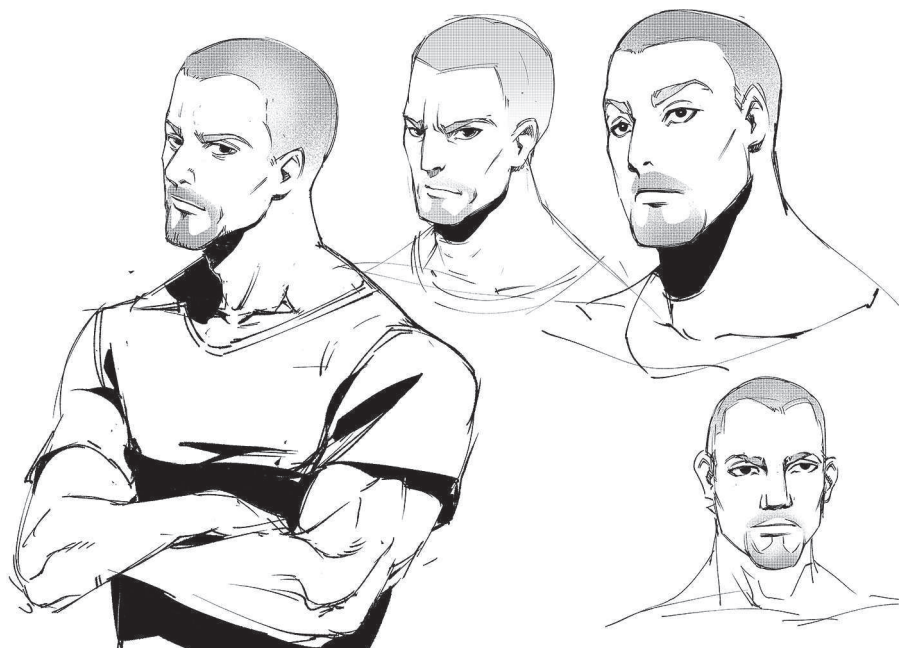

НИКИТА ЕРМАК

Имя	Никита по прозвищу Ермак
Роль	Бывший парень Ани
Возраст	30 лет
Род занятий	Спортсмен, бывший боец ММА

Из-за симпатии художника к персонажу Юрия Колокольникова были добавлены его любимые элементы одежды (много молний, застежек, большая куртка), а также сделаны черные виски — это отличительная особенность персонажей художника.

ПОИСК ПЕРСОНАЖА НИКИТЫ ЕРМАКА

Подчеркнули высокий рост и выразительность черт лица.

Долгое время
выходили
антагонисты.

ЙОКО

Имя

Йоко

Возраст

30 лет