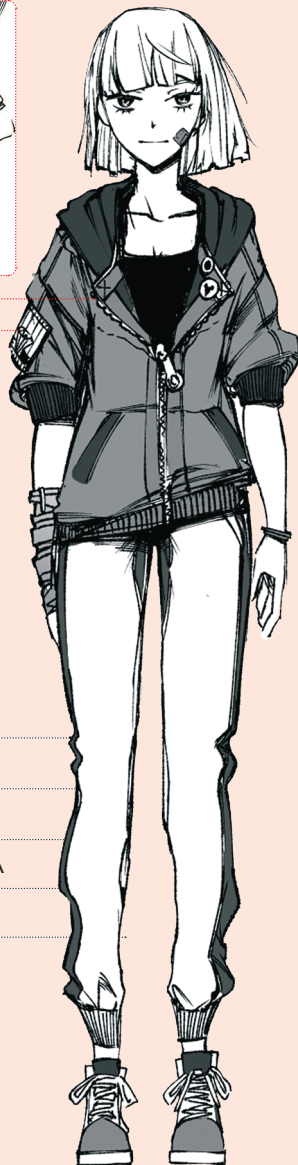

АНЯ ВДОВИНА

Имя	Аня Вдовина
Роль	Главная героиня
Возраст	23 года
Род занятий	Спортсменка, боец ММА
Место жительства	Живет во Владивостоке

Образ Ани пришел быстро благодаря выразительной внешности актрисы Алены Михайловой.

Аня Вдовина, 14 лет.

ИСПУГ / ТРЕВОГА

УЖАС

ЗЛОСТЬ / ЯРОСТЬ

ТРЕВОГА

РЕШИТЕЛЬНОСТЬ

ШОК

УЛЫБАЕТСЯ