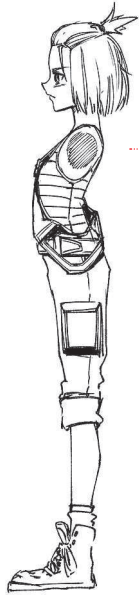

Аня Вдовина, 14 лет.