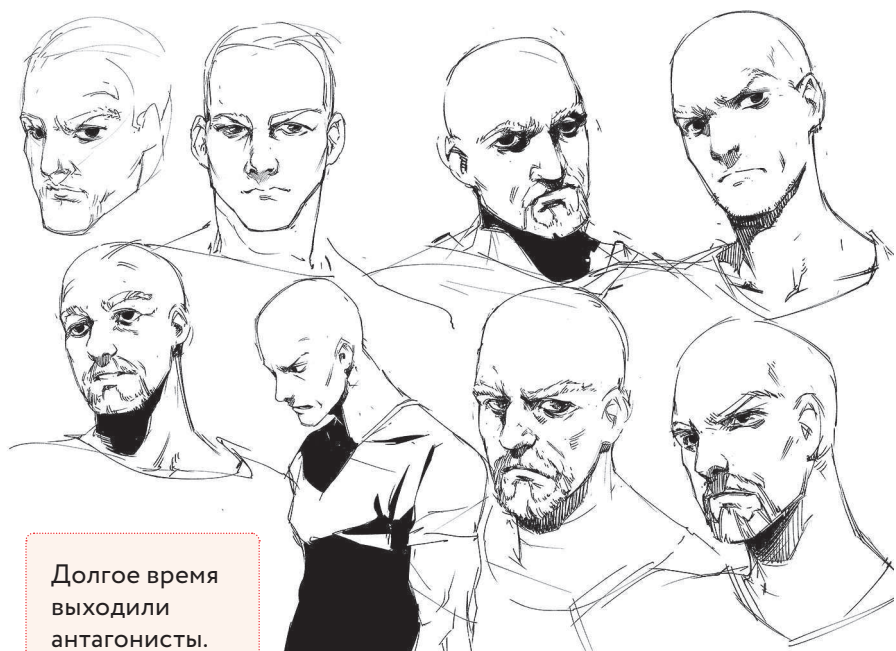

НИКИТА ЕРМАК

Имя	Никита по прозвищу Ермак
Роль	Бывший парень Ани
Возраст	30 лет
Род занятий	Спортсмен, бывший боец ММА

Из-за симпатии художника к персонажу Юрия Колокольникова были добавлены его любимые элементы одежды (много молний, застежек, большая куртка), а также сделаны черные виски — это отличительная особенность персонажей художника.

ПОИСК ПЕРСОНАЖА НИКИТЫ ЕРМАКА

Подчеркнули высокий рост и выразительность черт лица.

Долгое время
выходили
антагонисты.

ЙОКО

Имя

Йоко

Возраст

30 лет