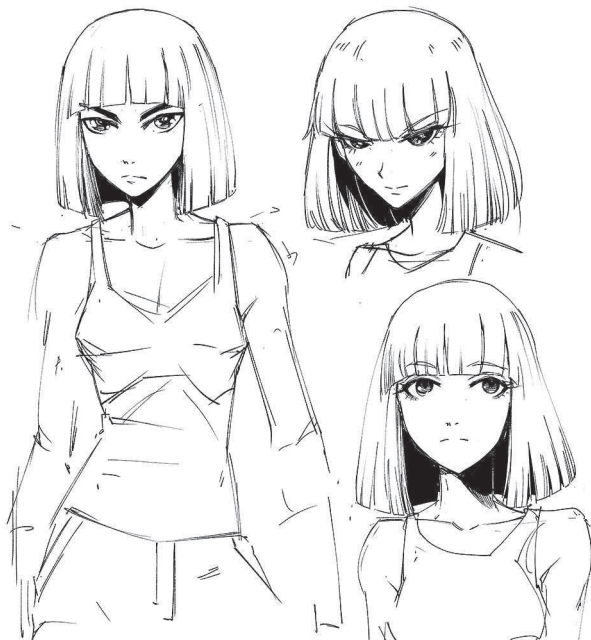

В случае Ани это хрупкая конституция, выразительный взгляд и блонд.

Мы перебрали много вариантов одежды, желая избежать сходства со спортивным стилем Ермака.

Первые наброски Ани

От этих образов отказались из-за малой контрастности и неудобства для анимирования.