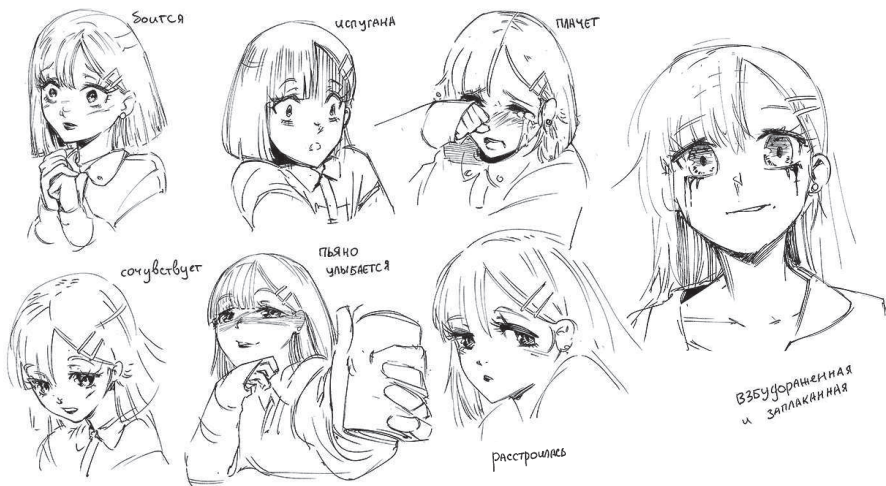

Надя Вдовина, 14 лет.

Интеграция анимационных вставок в сериал.

Мир анимационных вставок, где образы персонажей не цитируют внешность актеров, а фоны не повторяют один в один окружение в сериале, выглядит фантазией. Если история сестер в версии Ани передается в лайв-экшене, то все анимации-флешбэки рассказаны будто бы от лица Нади. Поэтому они приукрашенные: Надя — большая выдумщица и видит мир стилизованным под комиксы, где они с сестрой — красивые героини истории.