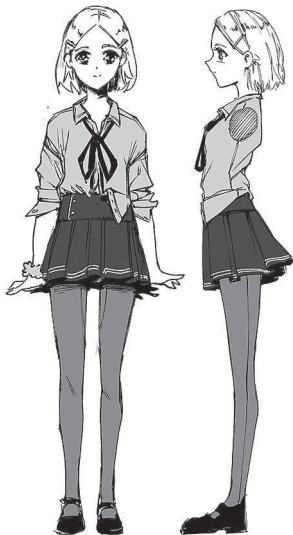

Надя Вдовина, 14 лет.

Интеграция анимационных вставок в сериал.

Мир анимационных вставок, где образы персонажей не цитируют внешность актеров, а фоны не повторяют один в один окружение в сериале, выглядит фантазией. Если история сестер в версии Ани передается в лайв-экшене, то все анимации-флешбэки рассказаны будто бы от лица Нади. Поэтому они приукрашенные: Надя — большая выдумщица и видит мир стилизованным под комиксы, где они с сестрой — красивые героини истории.