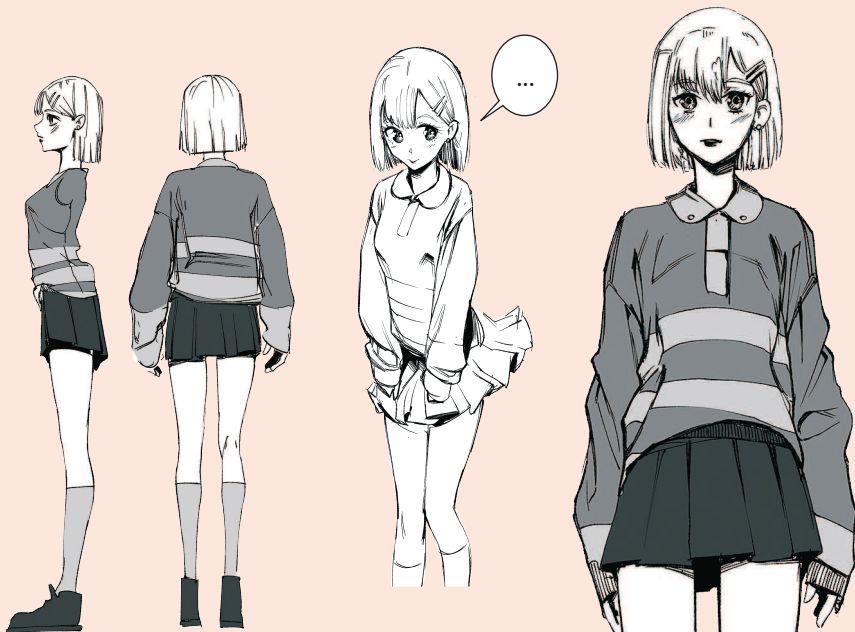

НАДЯ ВДОВИНА

Имя	Надя Вдовина
Роль	Сестра-близнец
Возраст	23 года
Род занятий	Уехала в Японию за лучшей жизнью

Сложность заключалась в создании различий между сестрами-близнецами. Дополнительная трудность — отсутствие цвета. То есть внешние отличия нужно было передать с помощью одежды, другой эмоциональной карты и пластики персонажа. Надя ухаживает за собой, кокетка, поэтому ее героиня носит макияж, делает прически и ярче выражает эмоции, чем сестра.