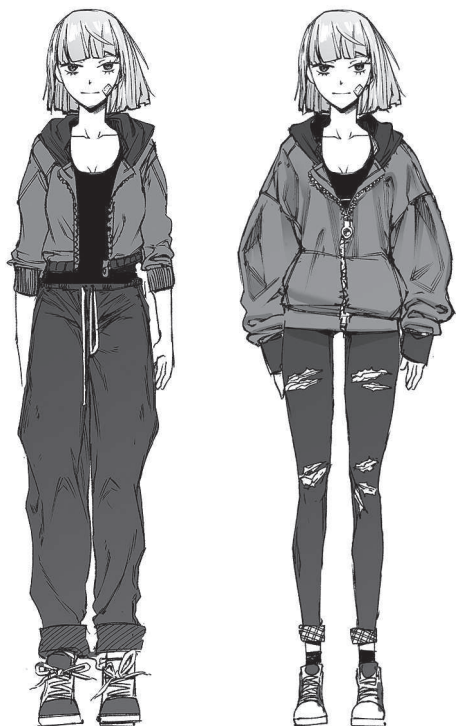

ТОРЖЕСТВО

ПОИСК ПЕРСОНАЖА АНИ

Самой сложной задачей в разработке концептов персонажей было найти грань между манга-стилизацией и схожестью с актерами, воплощающими образы героев в лайв-экшене. В результате мы брали яркие черты внешности, движений или мимики актеров и утрировали их.

В случае Ани это хрупкая конституция, выразительный взгляд и блонд.

Мы перебрали много вариантов одежды, желая избежать сходства со спортивным стилем Ермака.

Первые наброски Ани

От этих образов отказались из-за малой контрастности и неудобства для анимирования.