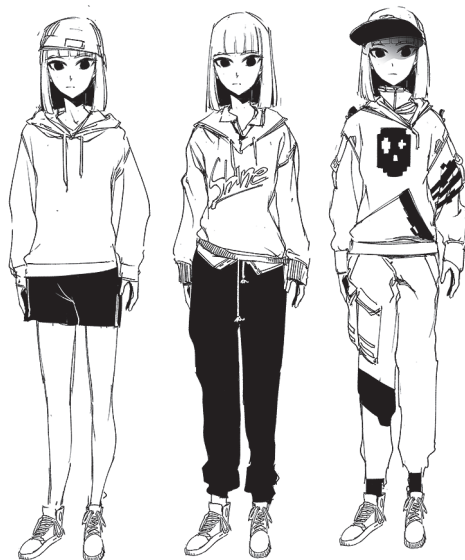

ТОРЖЕСТВО

ПОИСК ПЕРСОНАЖА АНИ

Самой сложной задачей в разработке концептов персонажей было найти грань между манга-стилизацией и схожестью с актерами, воплощающими образы героев в лайв-экшене. В результате мы брали яркие черты внешности, движений или мимики актеров и утрировали их.

В случае Ани это хрупкая конституция, выразительный взгляд и блонд.

Мы перебрали много вариантов одежды, желая избежать сходства со спортивным стилем Ермака.

Первые наброски Ани

От этих образов отказались из-за малой контрастности и неудобства для анимирования.