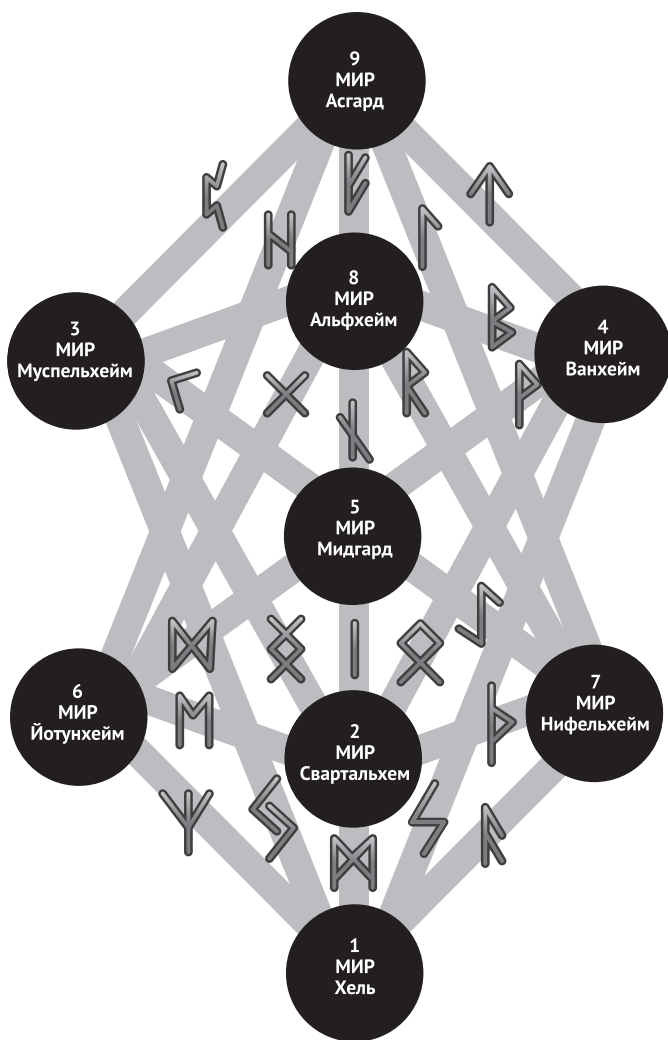

Поскольку Вселенная постоянно копирует себя в бесконечно малых формах, структура Древа Иггдрасиль проецируется на сознание Земли. Проекция Древа Иггдрасиль существует также внутри каждого человека, формируя идеальный эталон, в соответствии с которым упорядочиваются все энергосистемы человека. То есть верхний мир Древа Иггдрасиль — Асгард, будет соответствовать подключению человека к сознанию Земли, нижний мир — Хель, это фиксация человека в физическом теле, подключение к каналам жизненной энергии. Между Асгардом и Хель проходит центральная ось, вокруг которой структурируются тонкие тела человека.

Само включение в систему Рейки-Иггдрасиль активизирует связи тонких тел человека с планетарным сознанием — Гением Земли — и через резонанс позволяет влиять на события жизни. Сама инициация в эту

Рис. 1. Миры Древа Иггдрасиль