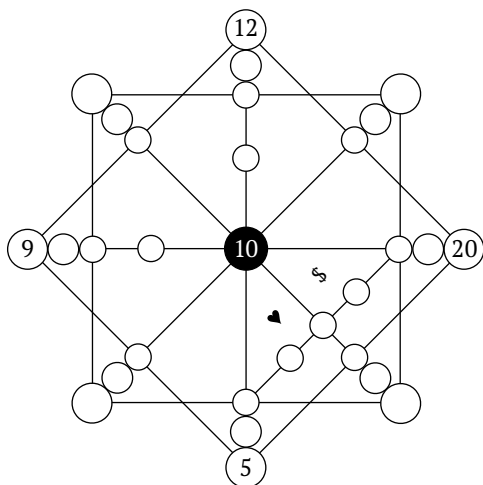

Центр личной силы

Сумма чисел углов диагонального квадрата — это центр личной силы, или зона комфорта (рис. 6).

Рис. 6. Центр личной силы

В нашем примере: $9 + 12 + 20 + 5 = 46 = 4 + 6 = 10$.

Это то, к чему стремится наша душа сознательно или на уровне подсознания.