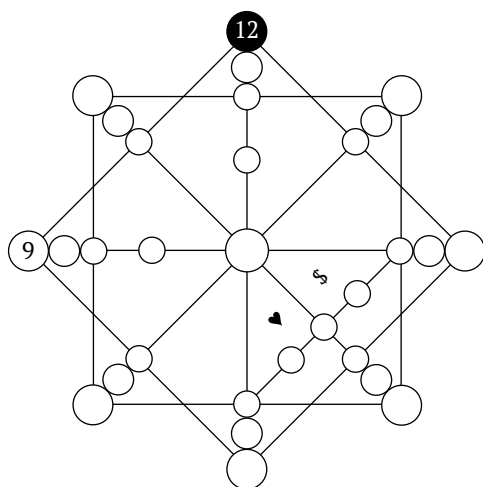

Точка связи с Вышним

Верхний угол — месяц рождения (рис. 3).

В нашем примере это декабрь: $12 < 22$ — оставляем как есть.

Эта энергия отвечает за творчество и связь с ангелами-хранителями. Если энергия в плюсе, вы слышите свою интуицию, свой внутренний голос.