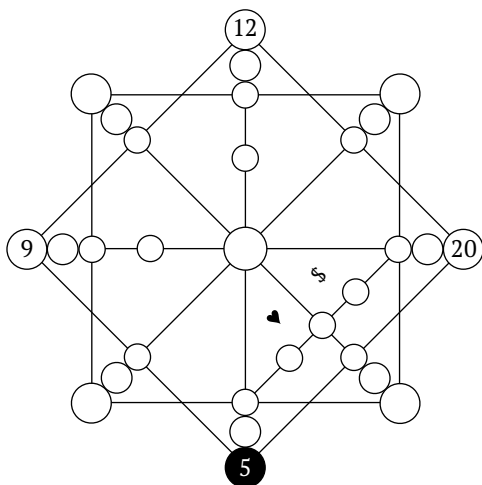

Точка главной проработки

Нижний угол — сумма трех углов диагонального квадрата (рис. 5).

В нашем примере: $9 + 12 + 20 = 41 = 4 + 1 = 5$.

Это энергия, которая пришла из прошлых жизней. В момент рождения человека она всегда в минусе. Это точка препятствия, наша слабость, но и наша сила — если мы будем над собой работать. Энергия этой точки предоставляет возможность исправить ошибки, со-