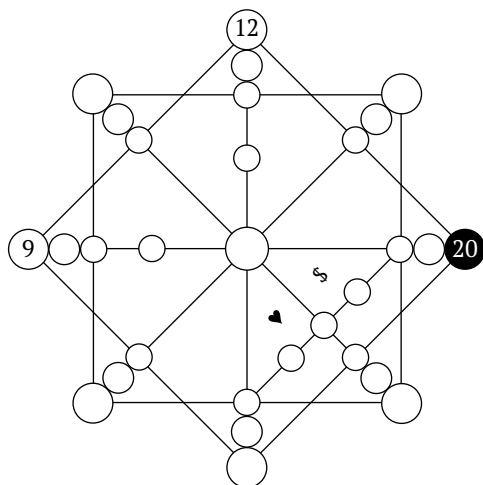

Рис. 4. Точка задачи души

Однако, если человек осознает проблему и начинает целенаправленно работать над ней, энергетическая блокировка постепенно преодолевается. Препяды на пути к финансовому благополучию разрушаются, денежный поток открывается, и материальное положение укрепляется. Параллельно налаживается здоровье.

Точка главной проработки

Нижний угол — сумма трех углов диагонального квадрата (рис. 5).

В нашем примере: $9 + 12 + 20 = 41 = 4 + 1 = 5$.

Это энергия, которая пришла из прошлых жизней. В момент рождения человека она всегда в минусе. Это точка препятствия, наша слабость, но и наша сила — если мы будем над собой работать. Энергия этой точки предоставляет возможность исправить ошибки, со-