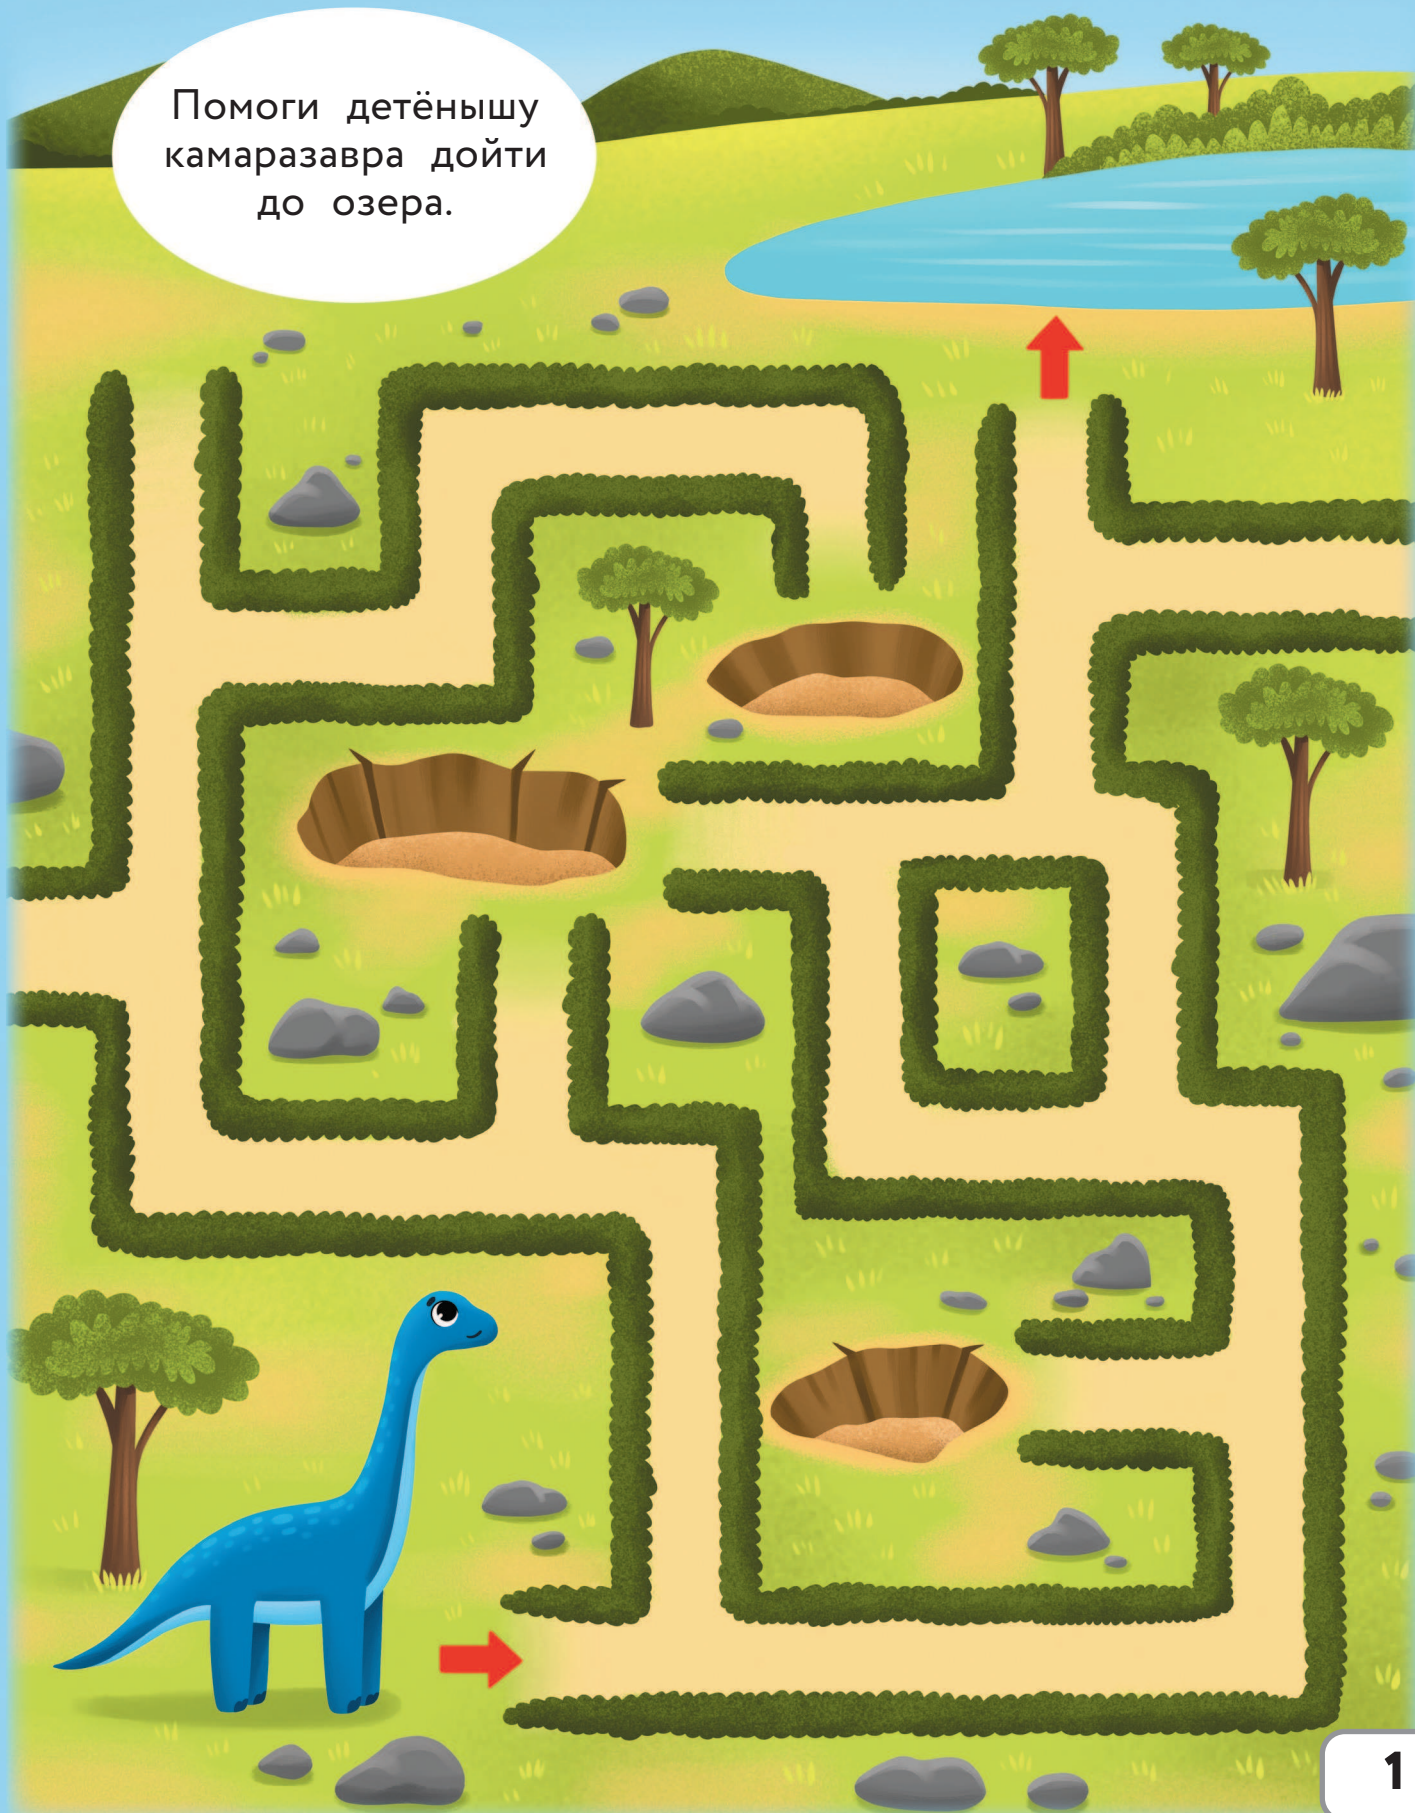

Помоги детёнышу
камаразавра дойти
до озера.

A colorful illustration of a volcano with a winding path leading to the top. A small yellow Stegosaurus is climbing the path, while a larger yellow Stegosaurus stands in the grass at the base. The volcano has several levels of green bushes. The sky is blue with white clouds, and the background has a purple-to-green gradient.

Малыш
стегозавр забрался
на вершину вулкана.
Укажи ему путь
к маме.

 ИНТЕРЕСНЫЙ ФАКТ:
по мнению учёных,
пластины на спине
могли менять цвет.

Помоги
рыбке уплыть
от танистрофея.