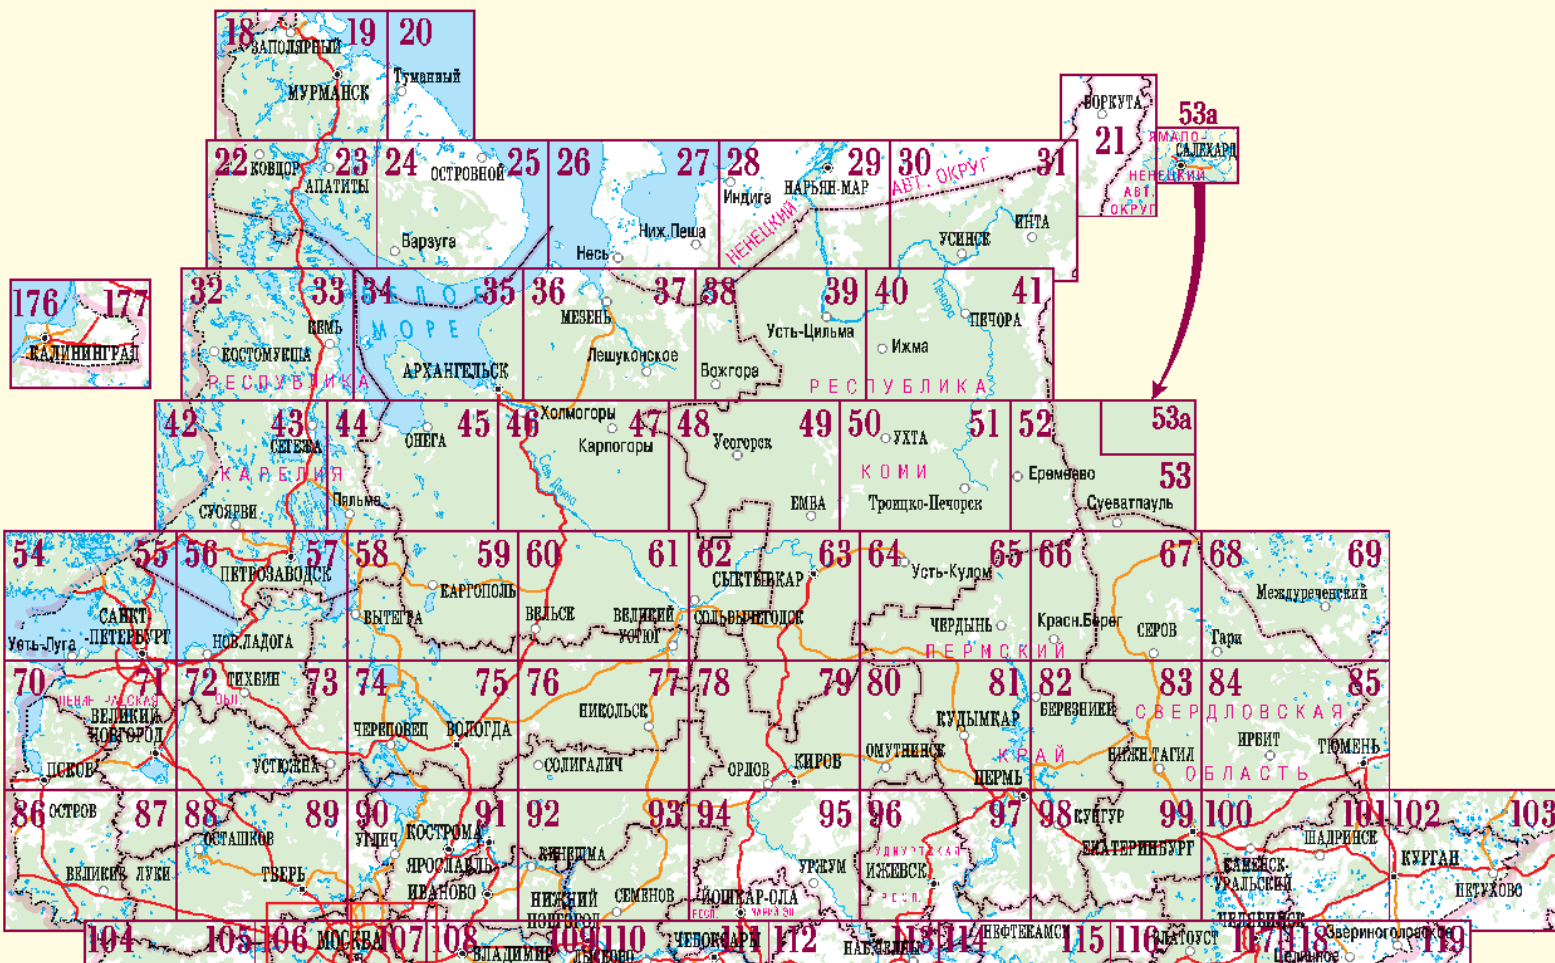

## Сибирь и Дальний

Схема  
расположения  
карт  
см. стр. 3

### Восток

Масштаб:  
1:5 200 000  
в 1 см 52,00 км

### Автодороги Беларуси, Молдовы, Украины

Масштаб:  
1:1 100 000  
в 1 см 11 км

Схема  
расположения  
карт  
см. стр. 4

### Автодороги Прибалтики

(Латвия, Литва,  
Эстония)

Масштаб:  
1:1 100 000  
в 1 см 11 км

Схема  
расположения  
карт  
см. стр. 5