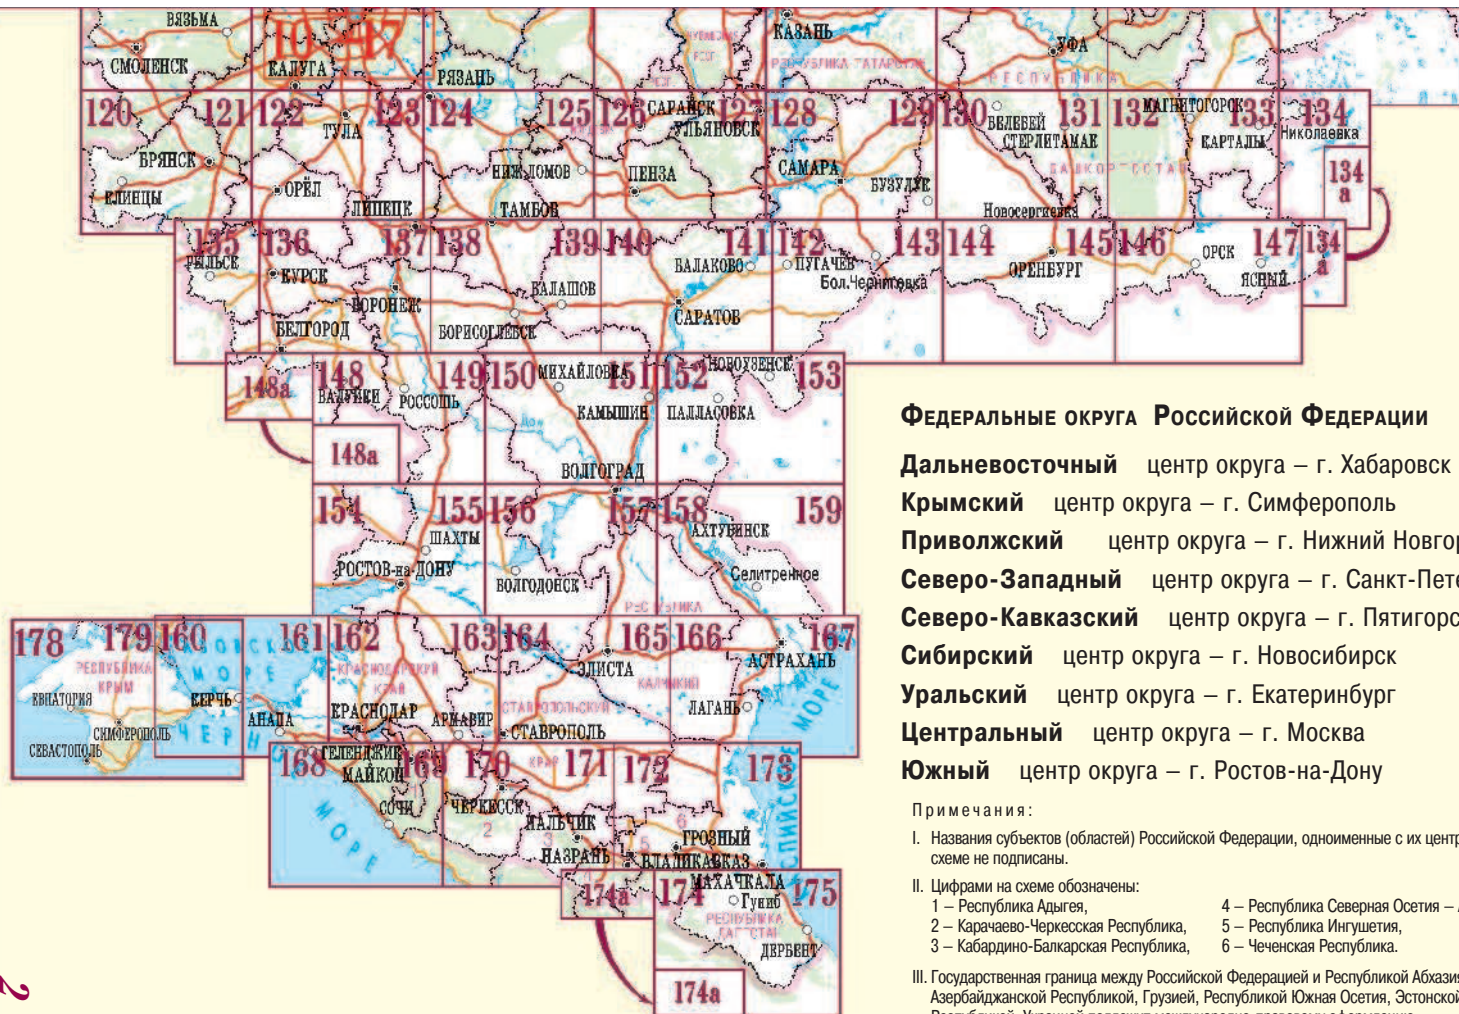

## Сибирь и Дальний

Схема  
расположения  
карт  
см. стр. 3

### Восток

Масштаб:  
1:5 200 000  
в 1 см 52,00 км

### Автодороги Беларуси, Молдовы, Украины

Масштаб:  
1:1 100 000  
в 1 см 11 км

Схема  
расположения  
карт  
см. стр. 4

### Автодороги Прибалтики

(Латвия, Литва,  
Эстония)

Масштаб:  
1:1 100 000  
в 1 см 11 км

Схема  
расположения  
карт  
см. стр. 5