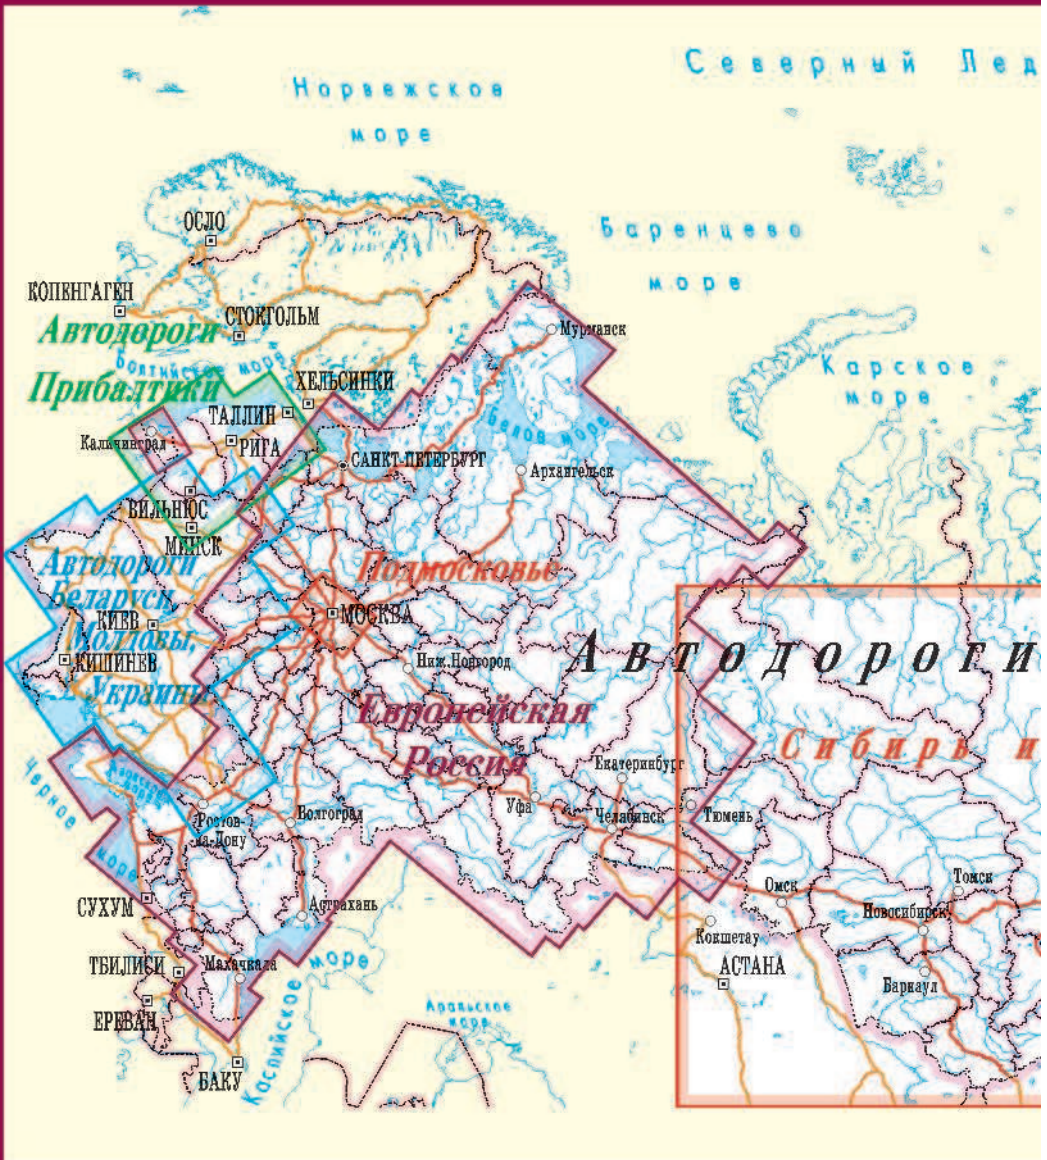

РОССИЯ. АТЛАС АВТОДОРОГ
Выпуск №1, 2016 г.

Издание зарегистрировано
в Федеральной службе по надзору
в сфере связи, информационных технологий
и массовых коммуникаций (Роскомнадзор)

Свидетельство о регистрации
ПИ № ФС77-54844

Учредитель:
ООО «Издательство АСТ»

Редакция:
«Атласы Национальных Автодорог»
123317, Москва, Пресненская наб., 6, стр. 2
Деловой центр «Империya», 15-й этаж

Редактор карт:
И.Л. Ерошкин

Реализация:
тел. (499) 951 6000, доб. 577
e-mail: markushev@ast.ru

Реклама:
e-mail: info@kartograf.ru

Замечания и предложения
по содержанию издания:
тел. (499) 951 6000, доб. 491
e-mail: v.perekrest@ast.ru
www.kartograf.ru, www.ast.ru

Издатель:
ООО «Издательство АСТ»
129085, Москва,
Звёздный бул., 21, стр. 3, комн. 5
Картографическая лицензия
№77-00444Ф от 13 февраля 2015 г.

ISBN 978-5-17-093753-0

Отпечатано:
ООО «Поволжье»
603074, Нижний Новгород,
ул. Шалапина, 2а

Заказ №
Бумага мелованная
Печать офсетная
Цена договорная

- © Картографическая основа.
  РОСРЕЕСТР, 1977–2006, 2009
- © Обновление картографической основы,
  тематическое содержание, дизайн.
  ООО «Издательство АСТ», 2015

Использование материалов данного
атласа без согласования с редакцией
и Федеральной службой государственной
регистрации, кадастра и картографии
не допускается.

Без возрастных ограничений,
предусмотренных Федеральным законом
№436-ФЗ «О защите детей от информации,
причиняющей вред их здоровью и развитию».

За содержание рекламных материалов
и распространяемые на них возрастные
ограничения ответственность
несёт рекламодатель.

РОССИЯ

АТЛАС АВТОДОРОГ

■ Европейская Россия, Урал, Северный Кавказ	М 1:1 100 000 (в 1 см 11 км)
■ Подмосковье	М 1:550 000 (в 1 см 5,5 км)
■ Сибирь, Дальний Восток	М 1:5 200 000 (в 1 см 52 км)
■ Беларусь, Молдова, Украина	М 1:1 100 000 (в 1 см 11 км)
■ Латвия, Литва, Эстония	М 1:1 100 000 (в 1 см 11 км)

СОДЕРЖАНИЕ

СХЕМА РАСПОЛОЖЕНИЯ РАЗДЕЛОВ АТЛАСА	1	
ЕВРОПЕЙСКАЯ РОССИЯ, УРАЛ, СЕВЕРНЫЙ КАВКАЗ.		
<i>Схема расположения карт</i>	2	
КРУПНЫЕ И МЕЖДУНАРОДНЫЕ АЭРОПОРТЫ РОССИИ.....	3	
СИБИРЬ, ДАЛЬНИЙ ВОСТОК. <i>Схема расположения карт</i>	3	
АВТОДОРОГИ БЕЛАРУСИ, МОЛДОВЫ, УКРАИНЫ.		
<i>Схема расположения карт</i>	4	
АВТОДОРОГИ ПРИБАЛТИКИ (ЛАТВИЯ, ЛИТВА, ЭСТОНИЯ).		
<i>Схема расположения карт</i>	5	
СПИСОК СУБЪЕКТОВ РФ		1
РОССИЯ		
<i>Указатель названий населённых пунктов</i>	2–14	
БЕЛАРУСЬ, МОЛДОВА, УКРАИНА.		
<i>Указатель названий городов</i>	14–16	
ЛАТВИЯ, ЛИТВА, ЭСТОНИЯ.		
<i>Указатель названий городов</i>	16	
СПИСОК ОСНОВНЫХ АВТОДОРОГ РОССИИ	17–20	
ИНФОРМАЦИЯ РОСАВТОДОРА	21	
РЕГИОНАЛЬНЫЕ СТРУКТУРЫ ГИБДД	22–23	
ТАБЛИЦА ШТРАФОВ ЗА НАРУШЕНИЯ ПДД	24–27	

МОСКВА (М 1:200 000)	6–7
САНКТ-ПЕТЕРБУРГ (М 1:200 000)	8–9
ПОДМОСКОВЬЕ (М 1:550 000).....	10–17
ЕВРОПЕЙСКАЯ РОССИЯ, УРАЛ, СЕВЕРНЫЙ КАВКАЗ (М 1:1 100 000).....	18–179
СИБИРЬ И ДАЛЬНИЙ ВОСТОК (М 1:5 200 000)	180–201
БЕЛАРУСЬ, МОЛДОВА, УКРАИНА (М 1:1 100 000)	204–243
ПРИБАЛТИКА (ЛАТВИЯ, ЛИТВА, ЭСТОНИЯ) (М 1:1 100 000).....	244–255

Условные обозначения	256
Часовые зоны	257
Цифровые коды регионов РФ	258
Таблица расстояний	258

СХЕМА РАСПОЛОЖЕНИЯ

Подмосковье

Схема
расположения
карт
см. стр. 2

Масштаб:
1:550 000
в 1 см 5,5 км

Европейская Россия, Урал, Северный Кавказ

Схема
расположения
карт
см. стр. 2

Масштаб:
1:1 100 000
в 1 см 11 км

Сибирь и Дальний

Схема
расположения
карт
см. стр. 3