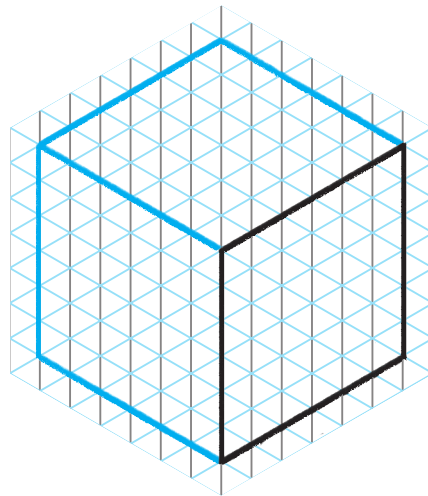

## КАК РИСОВАТЬ В СУПЕРБЛОКЕ?

Основная фигура в Minecraft — куб. Ты можешь начать рисовать с одной из граней. На сетке грань куба выглядит как ромб. Убедись, что у всех сторон одинаковая длина.

Нарисуй два других ромба, присоединенных к первому. Теперь куб обрел форму! Как только закончишь, куб достаточно будет раскрасить, чтобы он превратился в объект или часть объекта вселенной!

Присоединяй по очереди различные кубики, и соберешь персонажа любимой игры.

**НАРИСУЙ ЗДЕСЬ ГЕРОЯ!**