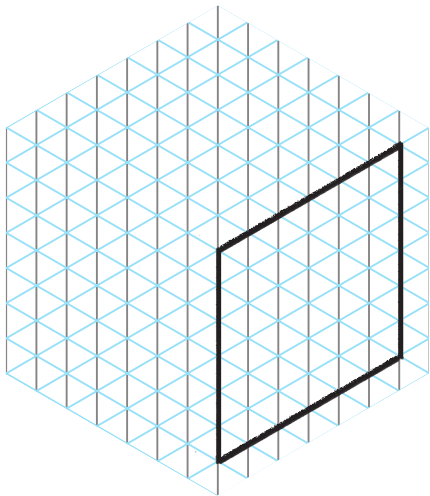

## КАК РИСОВАТЬ В СУПЕРБЛОКЕ?

Основная фигура в Minecraft — куб. Ты можешь начать рисовать с одной из граней. На сетке грань куба выглядит как ромб. Убедись, что у всех сторон одинаковая длина.

Нарисуй два других ромба, присоединенных к первому. Теперь куб обрел форму! Как только закончишь, куб достаточно будет раскрасить, чтобы он превратился в объект или часть объекта вселенной!

Присоединяй по очереди различные кубики, и соберешь персонажа любимой игры.

**НАРИСУЙ ЗДЕСЬ ГЕРОЯ!**