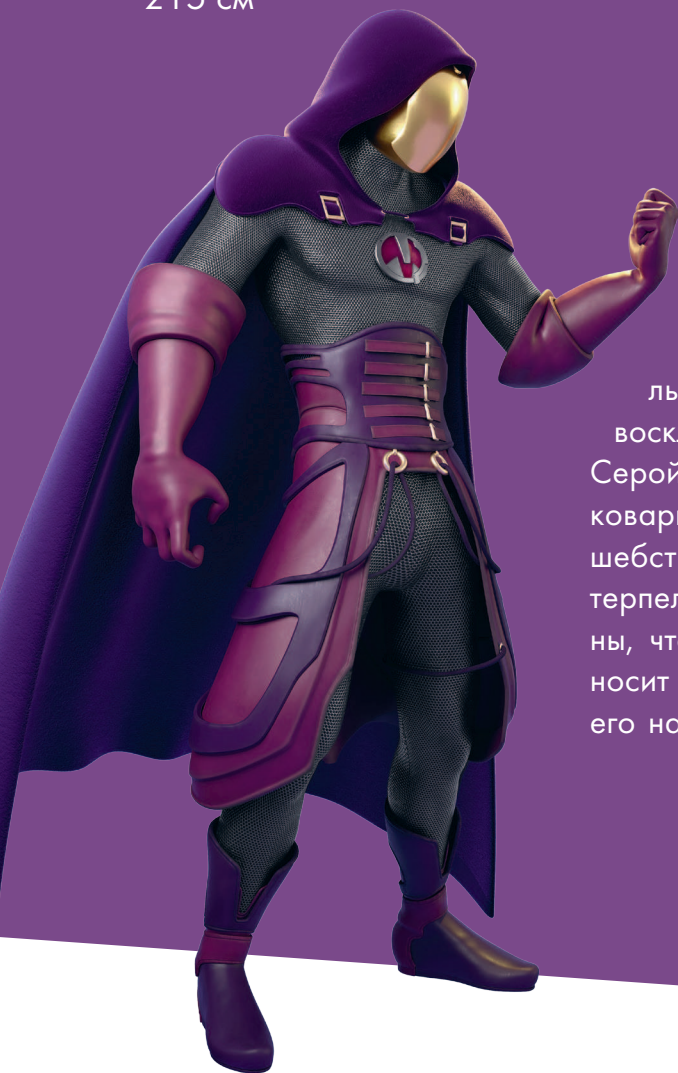

Шибя — фамилъяр Пеночки. Выглядит очень внушительно, однако на самом деле она тихая и спокойная. Шибя пулива, но без сомнений бросается на помощь хозяйке, если та в беде.

РОБИН

13 лет • 160 см

Робин — талантливый лучник. Он полуэльф, поэтому умеет разговаривать с растениями. Робин отлично решает головоломки, всегда ясно мыслит и помогает Волшебному отряду замечательными советами... которым друзья, к сожалению, следуют далеко не всегда. Рассудительный в любых обстоятельствах, Робин — настоящий джентльмен, что не мешает ему иногда поупражняться в остроумии.

МАНИ

55 см

Мани — дедушка Тары, который, испытывая зелье, случайно превратил себя в собаку. Именно для того, чтобы его расколдовать, Тара и отправилась на Иномирье. Он обожает свою внучку и всегда готов ей помочь, даже если приходится скрывать её шалости от других взрослых. Мани бывает тяжёлым на подъём, очень изобретателен и всегда готов прийти на помощь. Благодаря его лёгкому нраву и доброте друзья часто забывают о его преклонном возрасте.

МАГИСТР

215 см

Магистр — заклинатель, который мечтает захватить Иномирье. Чтобы достичь этого, он вознамерился украсть у Тары магические силы. В компании своих слуг, кровосклепов, с которыми он прячется в Серой крепости, Магистр составляет коварные планы по похищению волшебства у девочки. Заклинатель нетерпелив, а его слуги так медлительны, что он постоянно злится. Магистр носит маску, цвет которой отражает его настроение.