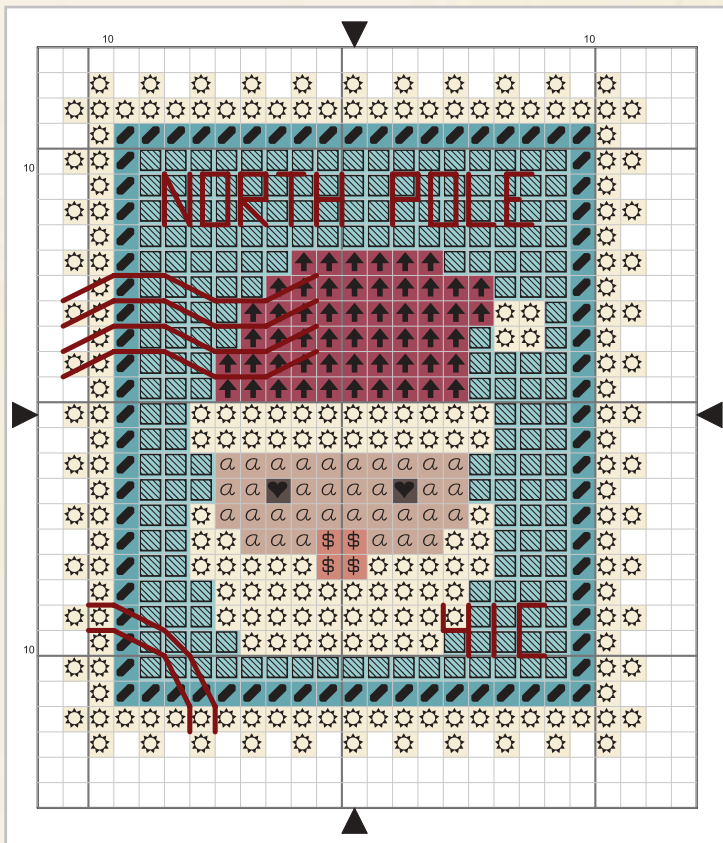

Призрак
Страница 86

Жуткая луна
Страница 88

Летучая мышь
Страница 90

Шляпка
Страница 92

*Поверьте в чудо и загадайте желание!
Каждый из нас может стать волшебником
для близких людей.*

символ	номер цвета (DMC)	номер цвета (Gamma)
	816	0709
	3031	3224
	3811	0853
	3778	5202
	712	5213
	842	3214
	597	3057
	3031	3224

*Дом наполнен аппетитным ароматом
и радостным смехом.
Вышивка – как кусочек счастья
на блюде.*

символ	номер цвета (DMC)	номер цвета (Gamma)
	817	0709
	3689	3093
	210	0076
	712	5213
	208	0112
	3031	3224