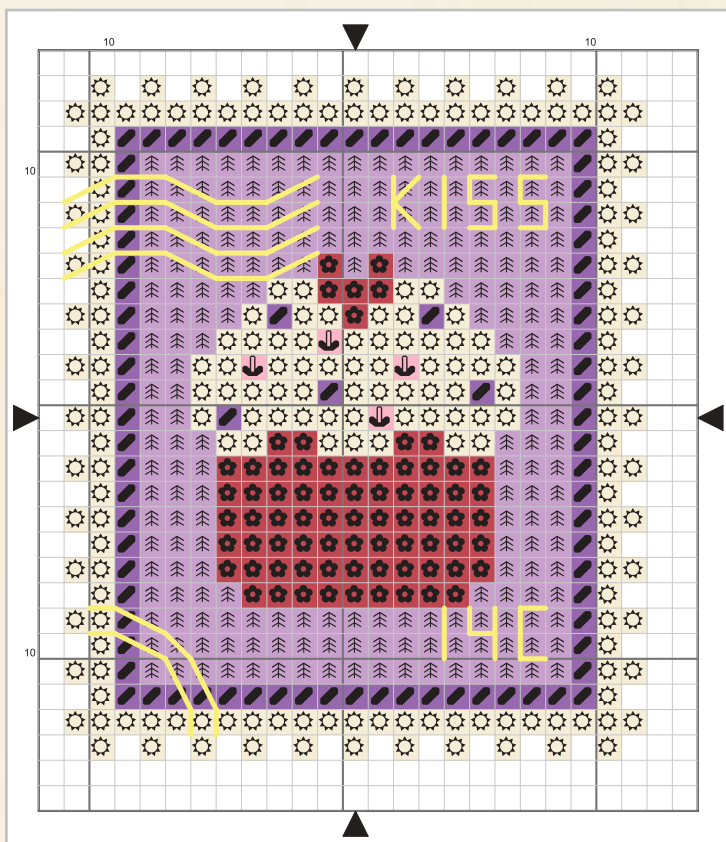

Призрак
Страница 86

Жуткая луна
Страница 88

Летучая мышь
Страница 90

Шляпка
Страница 92

*Поверьте в чудо и загадайте желание!
Каждый из нас может стать волшебником
для близких людей.*

символ	номер цвета (DMC)	номер цвета (Gamma)
	816	0709
	3031	3224
	3811	0853
	3778	5202
	712	5213
	842	3214
	597	3057
	3031	3224

*Дом наполнен аппетитным ароматом
и радостным смехом.
Вышивка – как кусочек счастья
на блюде.*

символ	номер цвета (DMC)	номер цвета (Gamma)
	817	0709
	3689	3093
	210	0076
	712	5213
	208	0112
	3031	3224