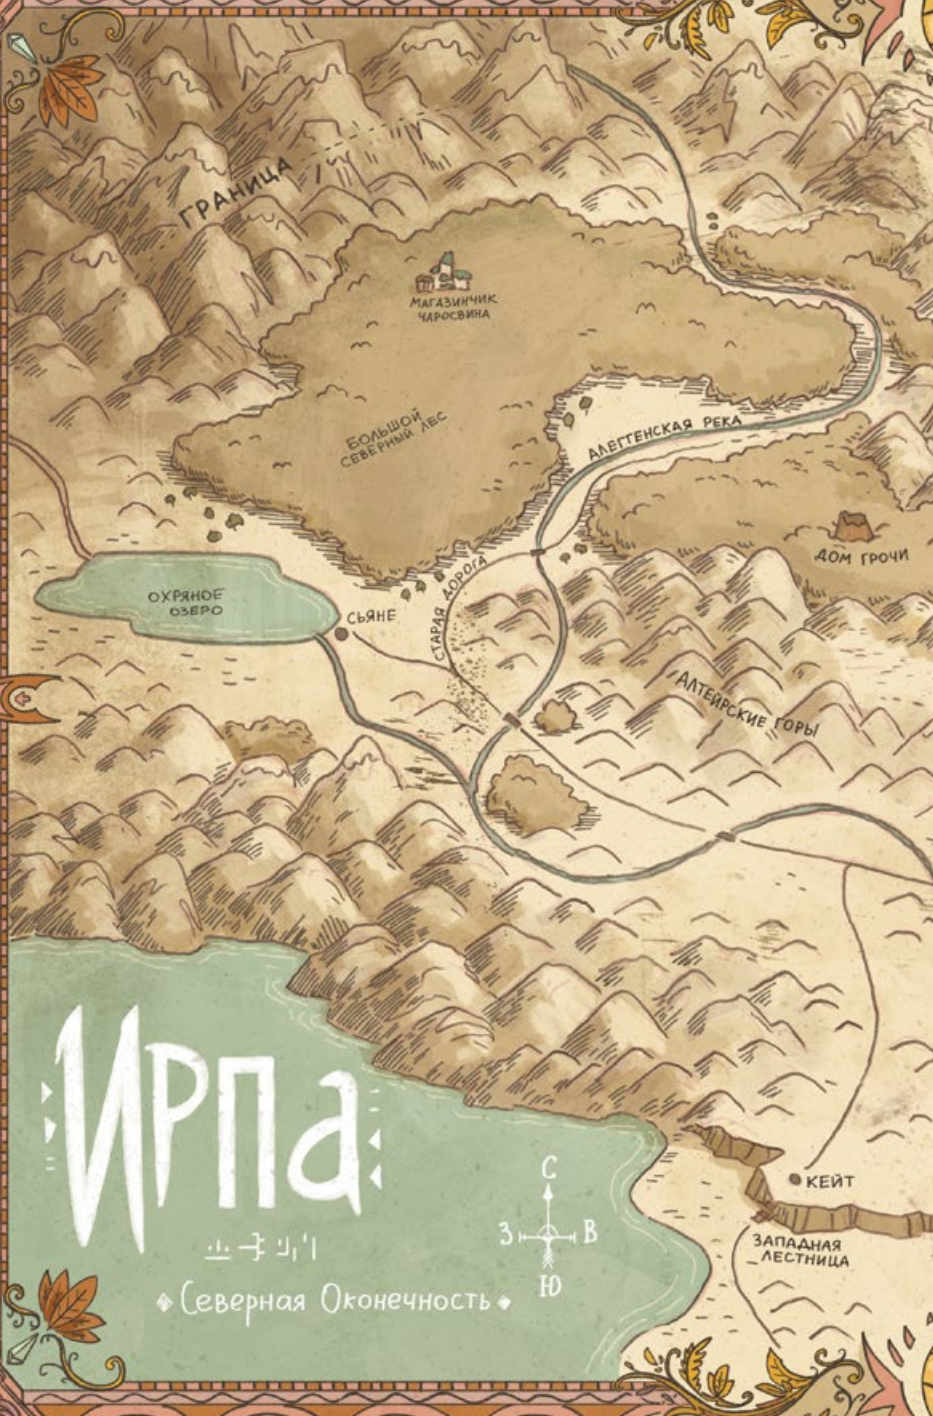

# СВЕТОМОРЬЕ

ПОСЛЕДНИЕ ЛУЧИ  
СОЛНЦА

МИОО

ГРАНИЦА

МАГАЗИНИК  
ЧАРОВИНА

БОЛЬШОЙ  
СЕВЕРНЫЙ ЛЕС

АЛТЕЙСКАЯ РЕКА

ДОМ ГРОЧИ

ОУХЯНОЕ  
ОЗЕРО

СЬЯНЕ

СТАРАЯ ДОРОГА

АЛТЕЙСКИЕ ГОРЫ

# ИРПА

◆ Северная Оконечность ◆

● КЕЙТ

ЗАПАДНАЯ  
ЛЕСТНИЦА

ОЗЕРО  
ЛИММИН

РЕКА  
ФОМХАР

КАНЬОН  
КЛОГ

ДОЛИНА  
КОСТЯ

СИДЯЩИЙ  
КОРОЛЬ

ОДАНН

КАЛИН

СТАРАЯ  
ДОРОГА

АЛЕГГЕНСКАЯ  
РЕКА

РЕКА  
ФОМХАР

СТАРАЯ  
ДОРОГА

СВЕТ