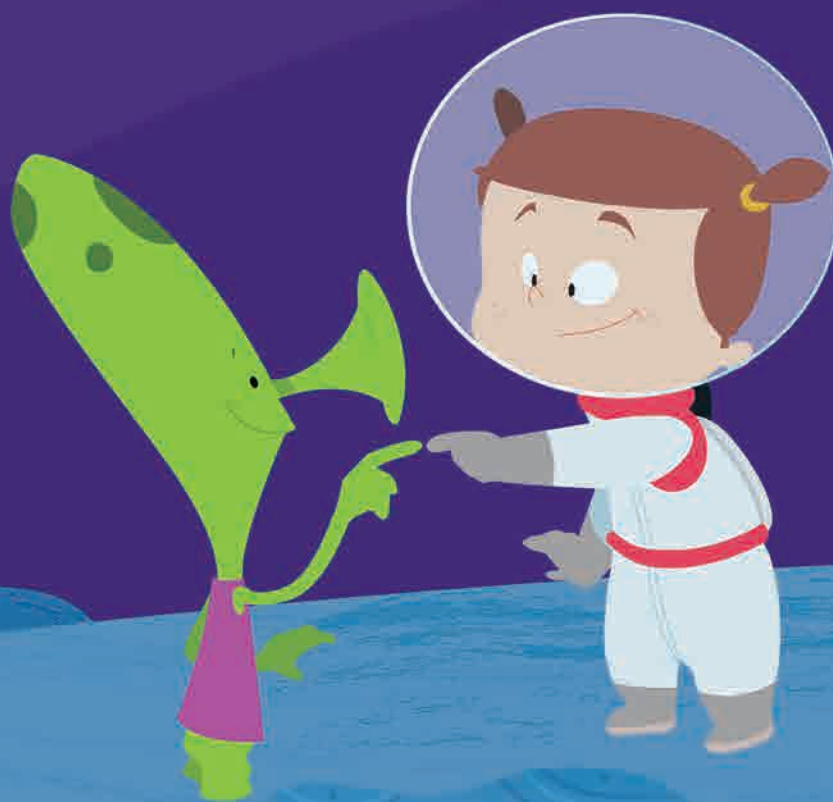

ИНОПЛАНЕТЯНЕ!

Саманта и её товарищи встретили симпатичную группу... инопланетян!
Попробуй понять, о чём они говорят?

КОЛЬЦА САТУРНА

Космонавты решили исследовать знаменитые кольца Сатурна. Это потрясающее зрелище! Приклей наклейки на нужные места, чтобы понять, из чего состоят кольца этой удивительной планеты.

Кольца Сатурна состоят из миллионов крошечных частиц камня и льда.

Лебедь

Цефей

Лира

Дракон

Малая
Медведица

Геракл

Северная
Корона

Волопас

Дева

Змея

Гончие
Псы

Орёл

СОЗВЕЗДИЯ ЛЕТНЕГО НЕБА

Какие созвездия ты сможешь увидеть летом, если внимательно рассмотришь ночное небо? Приклей наклейки на эти страницы, и созвездия раскроют тебе свои тайны.

Ящерица

Кассиопея

Персей

Жираф

Возничий

Рысь

Семь звёзд Большой Медведицы составляют фигуру, напоминающую ковш с ручкой. По двум крайним звёздам этой фигуры можно найти Полярную звезду, всегда указывающую на север.