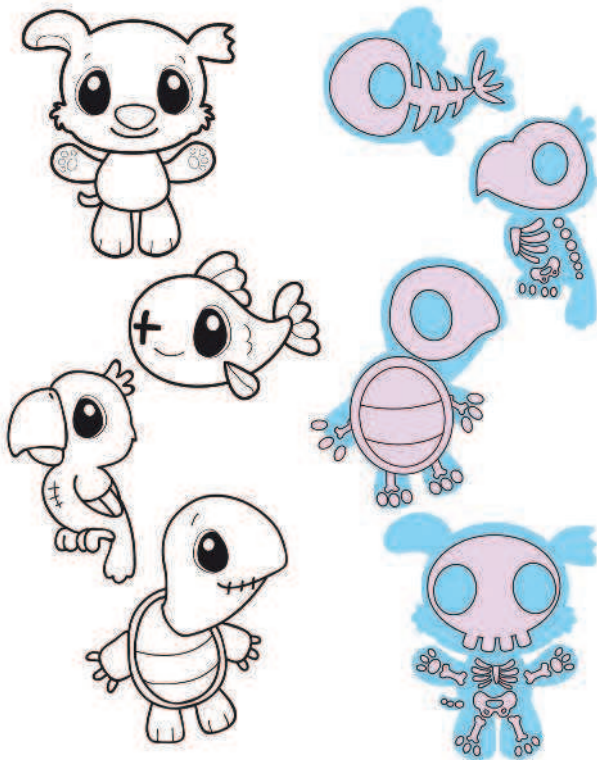

Найди подходящую тень для каждого Зомбино и обведи её.

Помоги зомби-лягушонку добраться через пруд до листа кувшинки. Только остерегайся пираний!

Раскрась птичек в соответствии с зеркальным отражением.

Соедини пунктиры так, чтобы получились облачка.

Друзья Банни оделись как мумии... Сможешь их распознать? Соедини каждого Зомбино с подходящей мумией.

На каждом рисунке не хватает одной детали.
Обведи эти детали и раскрась рисунки по образцу.

Помоги Банни дорисовать рисунки!

Раскрась зомби-попугайчиков, используя каждый раз по-новому цвета самого большого попугая!

Соедини каждого Зомбино с его скелетом.
Раскрась всех Зомбино так, как пожелаешь!

Маленькие Зомбино съели ядовитые грибы и покрылись пятнами! Соедини каждого Зомбино с грибом, на который он теперь похож.

Помоги Зомбино добраться до их любимых игрушек.

Найди недостающие части на картинке и напиши правильные цифры в белых кружочках.

1

2

3

4

Посмотри на зубки Зомбино и на следы, оставленные на грибочках. Соедини каждого Зомбино с его лакомством.