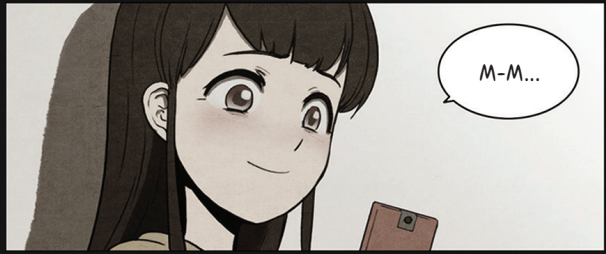

ПАК ИХЁН

Занимает место «мальчика на побегушках» и обладает мерзкой склонностью обижать тех, кто слабее. После того как он избил Сону Джина так сильно, что того увезли в больницу, в банде его как следует проучили.