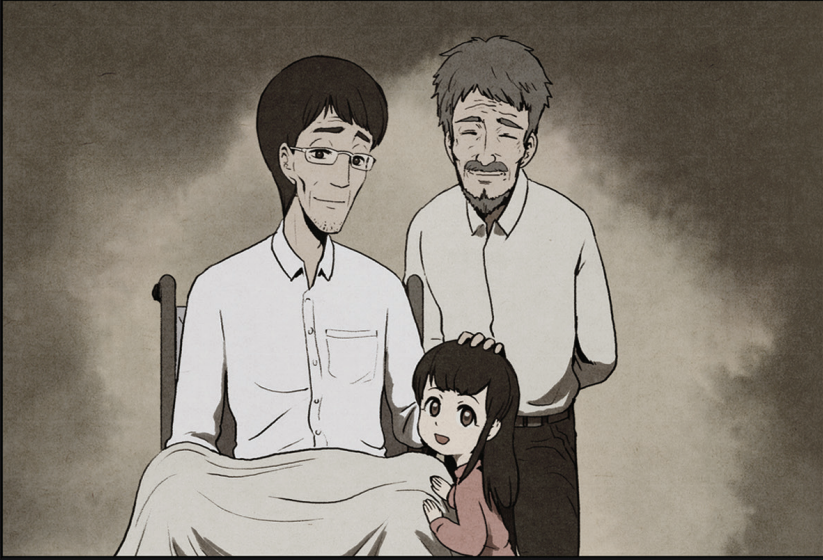

Ученик первого класса старшей школы. Болезненный мальчик, у которого стоят искусственный сердечный клапан и протез на месте одного глаза, потерянного из-за несчастного случая в детстве. Именно этот несчастный случай стал причиной психологической травмы, от которой Джин страдает до сих пор. Он мрачен и молчалив, поэтому почти ни с кем не общается. Джин терпеть не может отца и всячески его избегает.

ПАК ИХЁН

Занимает место «мальчика на побегушках» и обладает мерзкой склонностью обижать тех, кто слабее. После того как он избил Сону Джина так сильно, что того увезли в больницу, в банде его как следует проучили.