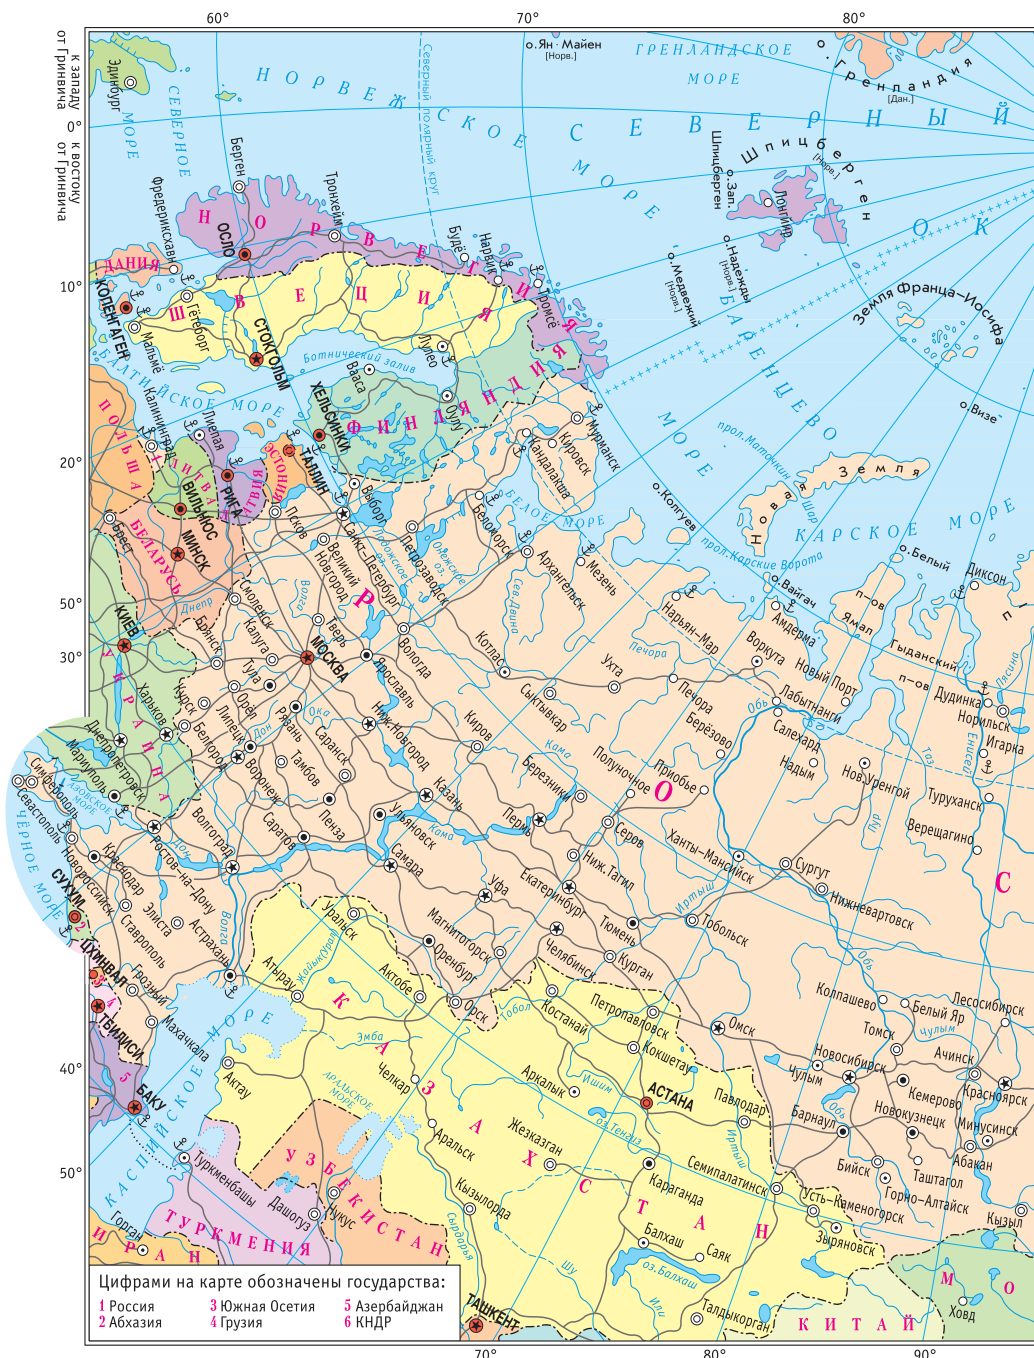

## СПИСОК СОКРАЩЕНИЙ

<b>авт. округ</b>	автономный округ	<b>м.</b>	мыс
<b>авт. область</b>	автономная область	<b>Ниж.</b>	Нижний
<b>арх.</b>	архипелаг	<b>Нов.</b>	Новый
<b>Бел.</b>	Белый	<b>обл.</b>	область
<b>Бол.</b>	Большой	<b>оз.</b>	озеро
<b>бух.</b>	бухта	<b>о.</b>	остров
<b>вдхр.</b>	водохранилище	<b>о-ва</b>	острова
<b>Вел.</b>	Великий	<b>пр., прол.</b>	пролив
<b>Верх.</b>	Верхний	<b>п-ов</b>	полуостров
<b>возв.</b>	возвышенность	<b>Респ.</b>	Республика
<b>Вост.</b>	Восточный	<b>Св.</b>	Святой
<b>в.д.</b>	восточная долгота	<b>Сев.</b>	Северный
<b>г.</b>	гора	<b>спорн.</b>	спорный
<b>зал.</b>	залив	<b>Ср.</b>	Средний
<b>Зап.</b>	Западный	<b>Стар.</b>	Старый
<b>з.д.</b>	западная долгота	<b>с.ш.</b>	северная широта
<b>им.</b>	имени	<b>С.–</b>	Санкт–
<b>кан.</b>	канал	<b>хр.</b>	хребет
<b>Кр.</b>	Красный	<b>Юж.</b>	Южный
<b>Лев.</b>	Левый	<b>ю.ш.</b>	южная широта
<b>Мал.</b>	Малый		

# РОССИЯ И СОПРЕДЕЛЬНЫЕ ГОСУДАРСТВА

80°

70°

160°

60°

180°

включая до

Абиссиса К

включая до

Грибова К

включая до

Абиссиса К

300 км 0 300 км

# РОССИЯ. СЕВЕР ЕВРОПЕЙСКОЙ ЧАСТИ

30° к востоку от Гринвича

40°