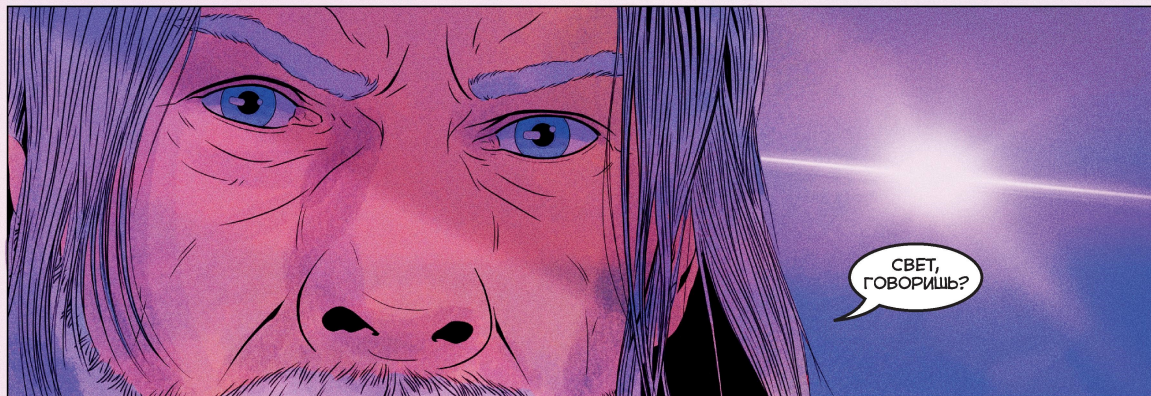


A detailed illustration of a man with long, straight, light blue hair and a full beard of the same color. He has a stern, intense expression with deep-set eyes. He is wearing a blue, scale-like tunic with gold shoulder guards and a circular emblem on the chest featuring a white background with red triangles. He holds a blue, faceted sword hilt with both hands. The background is a textured, reddish-brown color.

ЗАЙЦЕВ  
ФЕОКТИСТОВ  
ВЕДЕРНИКОВА

◆  
**АЛЕКСАНДР  
НЕВСКИЙ**  
◆

СВЕТ,  
ГОВОРИШЬ?

ЧТО СО МН--

REX  
TENEBRAE!  
ERANT REVERSUS  
IN DOMUM  
SUAM!

ВОТ  
ОНО ЧТО! СЛУГИ  
ПОВЕЛИТЕЛЯ ТЬМЫ  
ВЕРНУЛИСЬ!

МНОГО ВЕКОВ НАЗАД Я БЫЛ  
КНЯЗЕМ АЛЕКСАНДРОМ. ТЕМ САМЫМ.

КОГДА СРОК ЗЕМНОЙ МОЕЙ ЖИЗНИ  
ПОДОШЁЛ К КОНЦУ, МНЕ БЫЛА  
ДАРОВАНА ЖИЗНЬ ВЕЧНАЯ.

ОНА НЕПОХОЖА НА ОБЫЧНУЮ ЖИЗНЬ.  
В НОВОМ ОБИМКЕ ЖИВУ Я СРЕДИ ВАС  
И ПРОДОЛЖАЮ СРАЖАТЬСЯ ЗА ВАС.