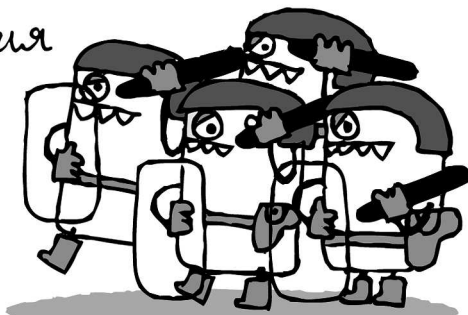

Нана Диктатор и его кот

Individuum

Мир нарис Диктатора

Дворец

Шолюки, советник
и пропагандист

Мусолини, кот
Диктатора

Ярост

Трозные
охранники

Злоберман,
сторожевая собака

Лживая пресса

Тана Диктатор,
единовластный правитель

Дети тирана

Президентская гвардия

Важна лишь любовь

ДИКТАТУРА

лайт