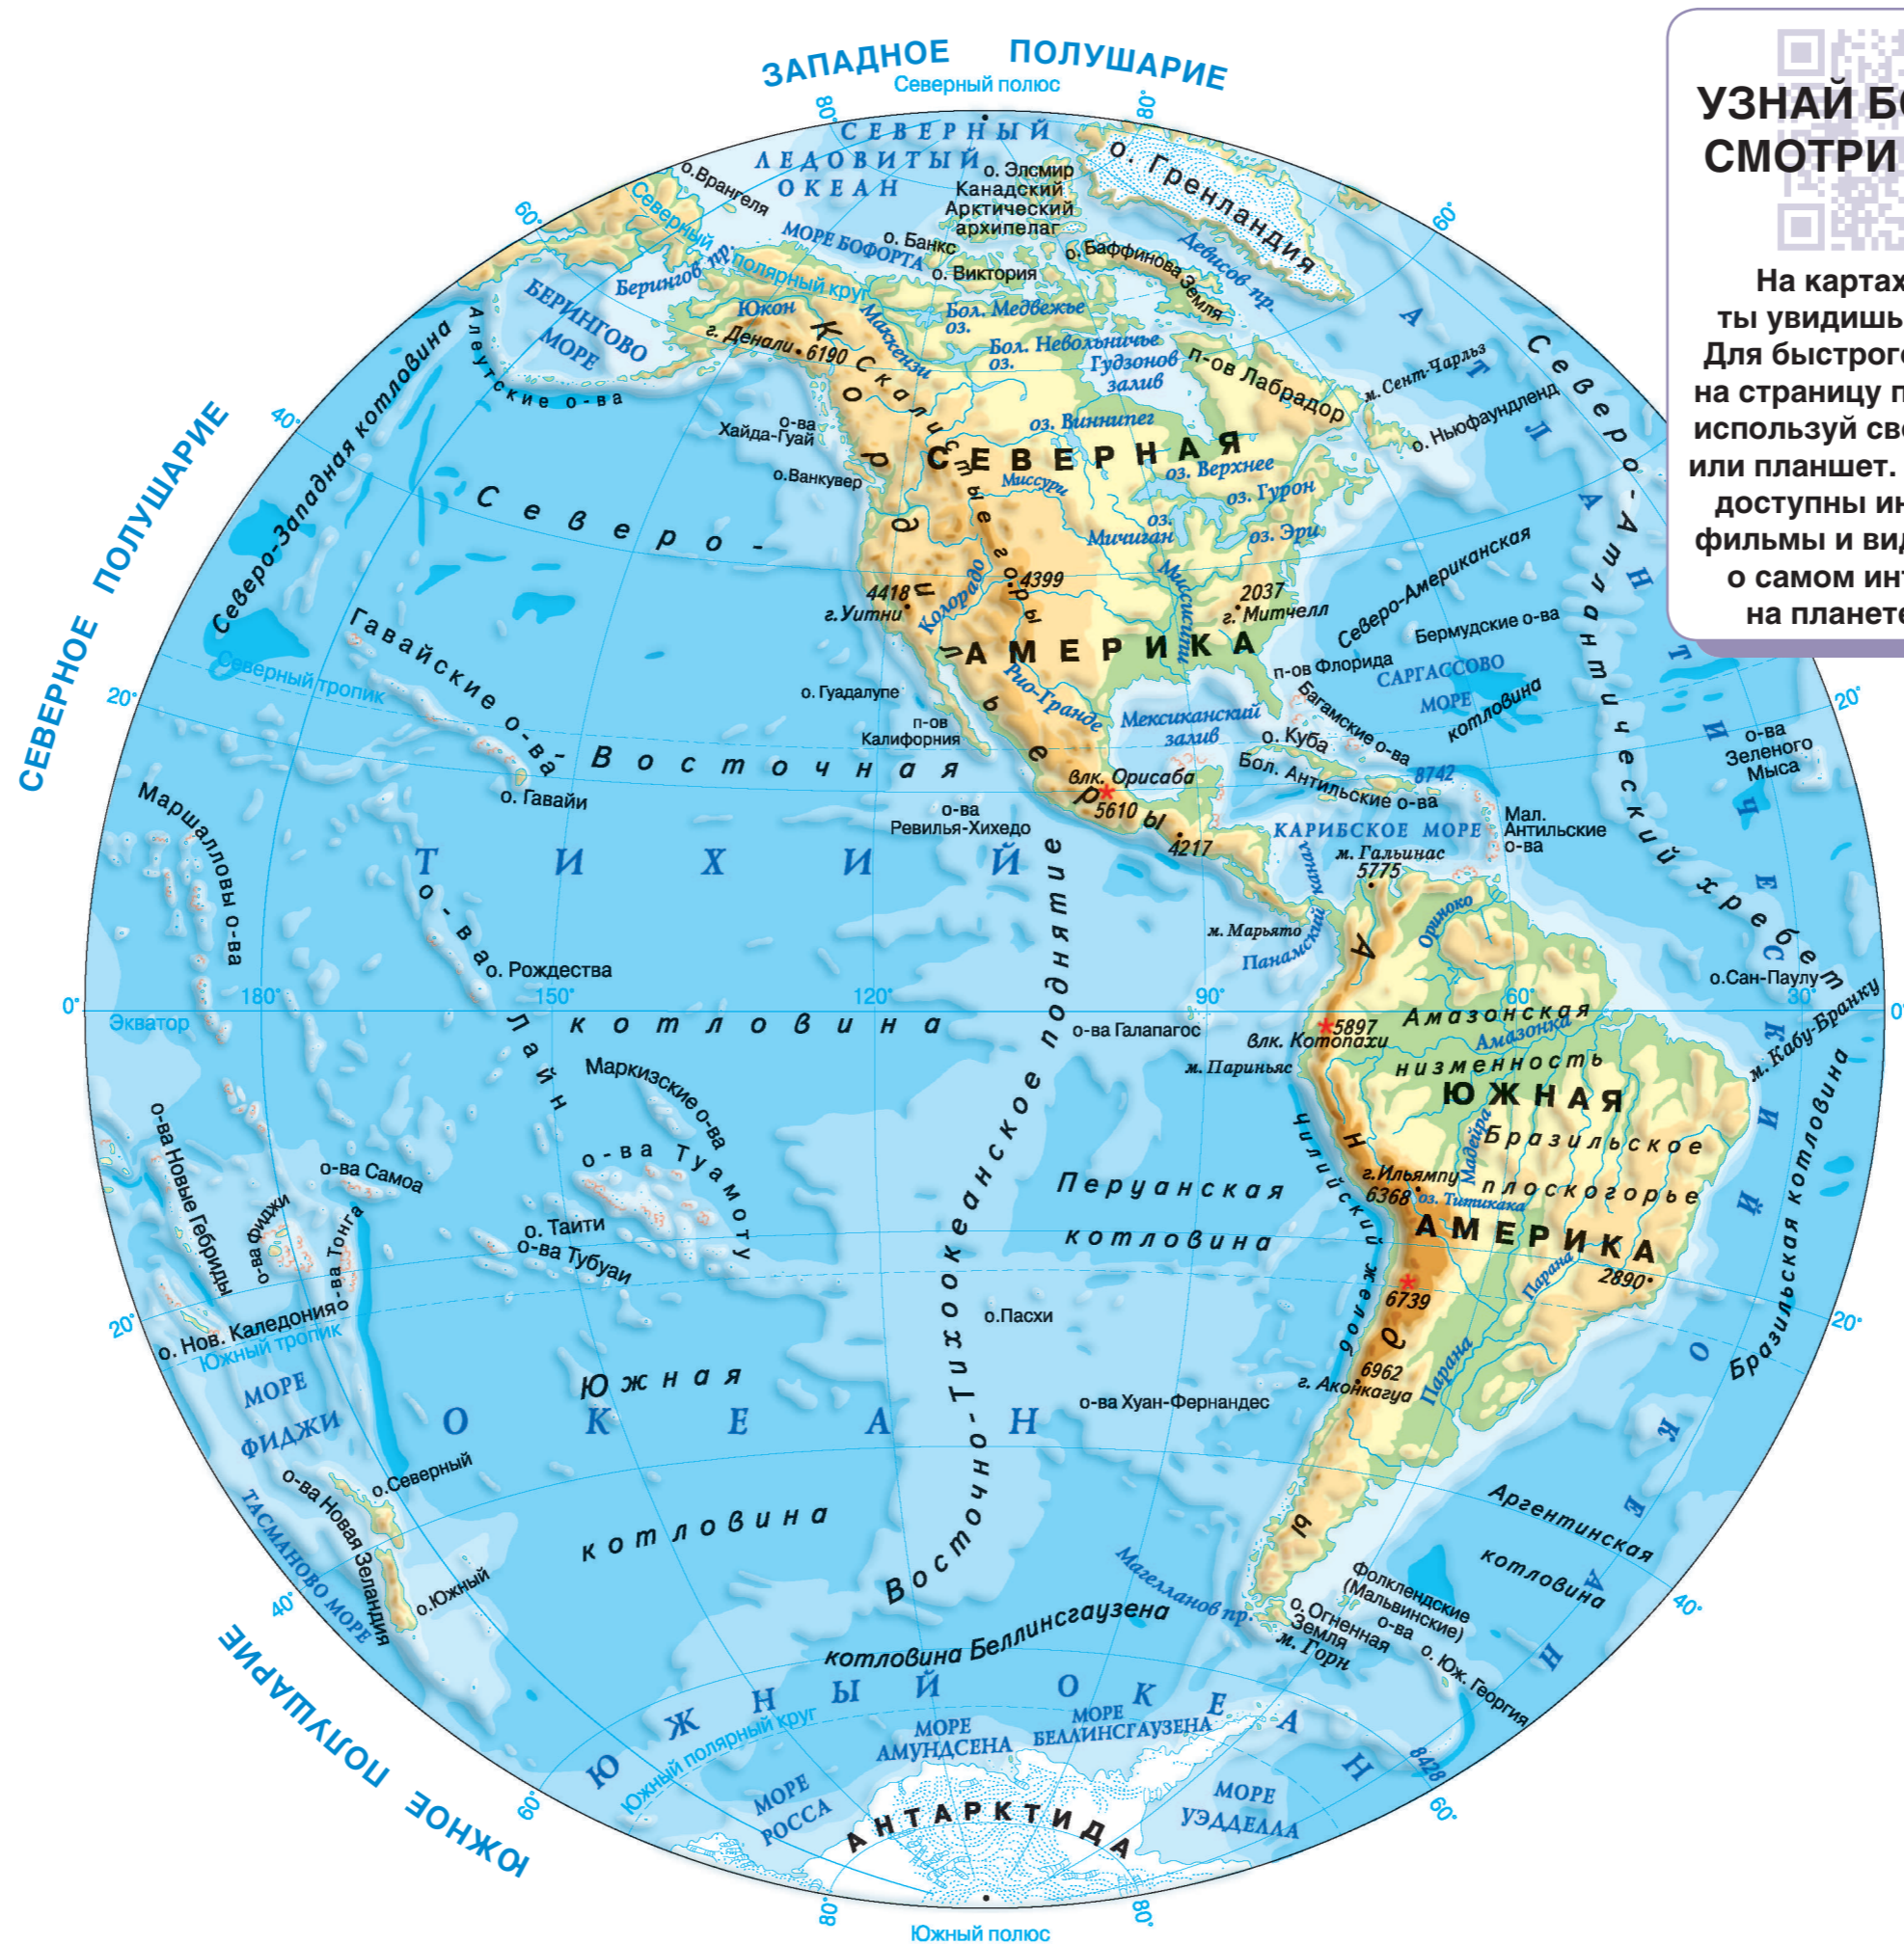

КАРТА ПРИРОДНЫХ ЗОН

ЕВРОПА. Животный и растительный мир

АЗИЯ. Животный и растительный мир

УЗНАЙ БОЛЬШЕ. СМОТРИ ВИДЕО

На картах атласа ты увидишь QR-коды. Для быстрого перехода на страницу приложения используй свой телефон или планшет. Тебе станут доступны интересные фильмы и видеосюжеты о самом интересном на планете Земля.

АВСТРАЛИЯ И ОКЕАНИЯ. Животный и растительный мир

РОССИЯ. Животный и растительный мир

ПОЛИТИЧЕСКАЯ КАРТА РОССИИ

- Литва Государства
- Гвиана Зависимые территории и территории с особым статусом (Фр.)
- Столицы государств и территорий с особым статусом
- Прочие населённые пункты
- Населённые пункты:
 - Пермь более 100 тыс. человек
 - Мусони менее 100 тыс. человек
- Границы:
 - государственные
 - пограничные владений Российской Федерации
 - демаркационная линия между КНДР и Республикой Корея; между Индией и Пакистаном в Кашмире