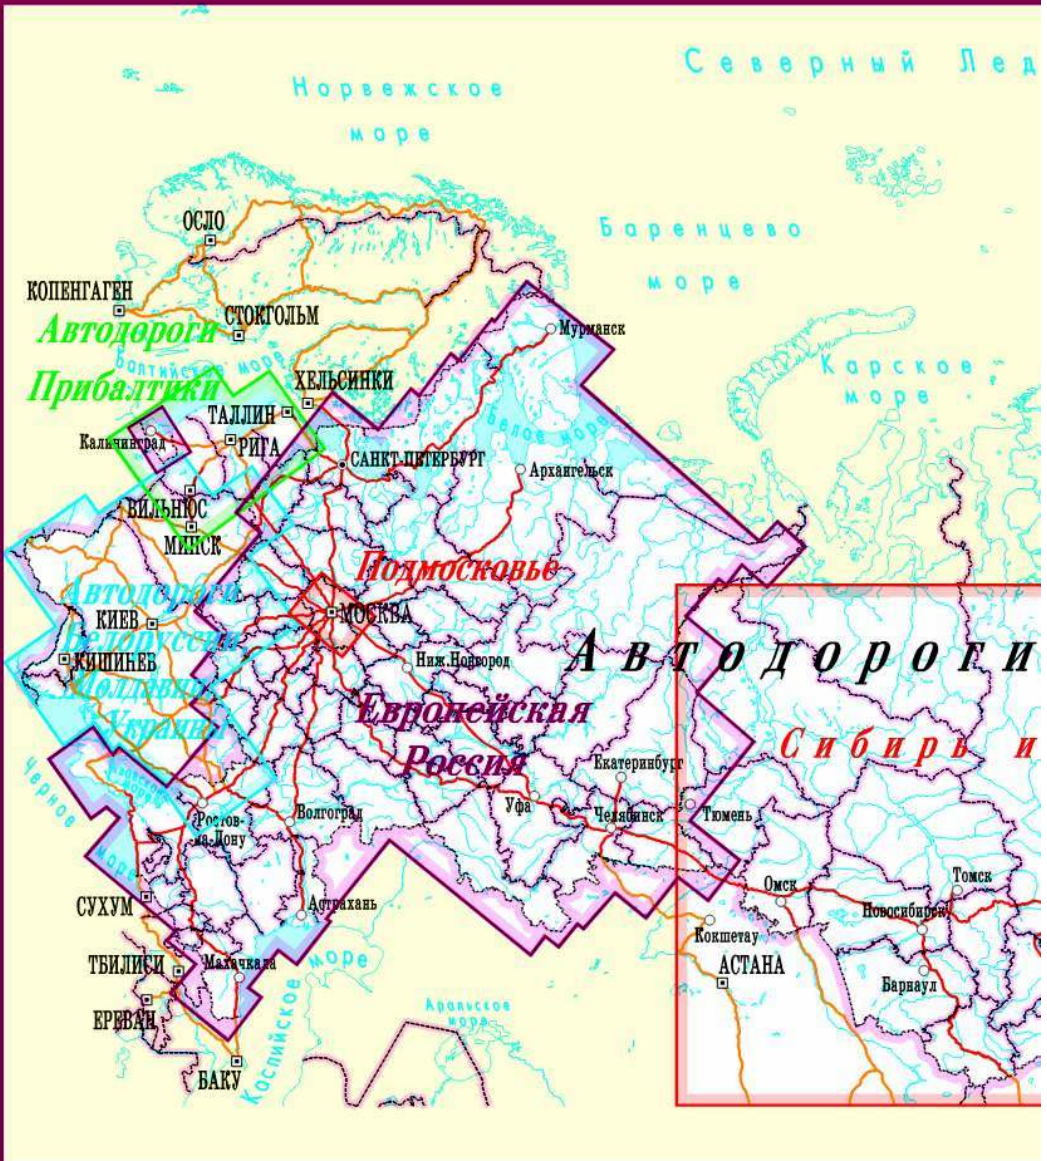

РОССИЯ. АТЛАС АВТОДОРОГ
Выпуск № 1, 2015 г.

Издание зарегистрировано
в Федеральной службе по надзору
в сфере связи, информационных технологий
и массовых коммуникаций (Роскомнадзор)

Свидетельство о регистрации
ПИ № ФС77-54844

Учредитель:
ООО «Издательство АСТ»

Редакция:
«Атласы Национальных Автодорог»
123317, Москва, Пресненская наб., 6, стр. 2
БЦ «Империя», 15-й этаж

Редактор карт:
И.Л. Ершкин

Реализация:
тел. (499) 951 6000, доб. 577
e-mail: markushev@ast.ru

Реклама:
e-mail: info@kartograf.ru

Замечания и предложения
по содержанию издания:
тел. (499) 951 6000, доб. 491
e-mail: v.perekrest@ast.ru
www.kartograf.ru, www.ast.ru

Издатель:
ООО «Издательство АСТ»
129085, Москва,
Звёздный бул., 21, стр. 3, комн. 5
ISBN 978-5-17-087674-7

ООО «Издательство «АСТРЕЛЬ»
129085, Москва, пр. Ольминского, 3а
ISBN 978-5-271-41149-6

Отпечатано:
ООО «РИДО-ПРИНТ»,
603074, Нижний Новгород,
ул. Шалагина, 2а

Тираж 100 000 экз.
Заказ

Бумага мелованная
Печать офсетная
Цена договорная

1. © Картографическая основа.
   РОСРЕЕСТР, 1977–2006, 2009
   © Обновление картографической основы,
   тематическое содержание, дизайн.
   ООО «Издательство «АСТ», 2014

Использование материалов данного
атласа без согласования с редакцией
и Федеральной службой государственной
регистрации, кадастра и картографии
не допускается.

Без возрастных ограничений,
предусмотренных Федеральным законом
№436-ФЗ «О защите детей от информации,
причиняющей вред их здоровью и развитию».

За содержание рекламных материалов
и распространяемые на них возрастные
ограничения ответственность
несёт рекламодатель.

РОССИЯ

АТЛАС АВТОДОРОГ

■ Европейская Россия, Урал, Северный Кавказ	М 1:1 100 000 (в 1 см 11 км)
■ Подмосковье	М 1:550 000 (в 1 см 5,5 км)
■ Сибирь, Дальний Восток	М 1:5 200 000 (в 1 см 52 км)
■ Белоруссия, Молдавия, Украина	М 1:1 100 000 (в 1 см 11 км)
■ Латвия, Литва, Эстония	М 1:1 100 000 (в 1 см 11 км)

СОДЕРЖАНИЕ

СХЕМА РАСПОЛОЖЕНИЯ РАЗДЕЛОВ АТЛАСА	1
ЕВРОПЕЙСКАЯ РОССИЯ, УРАЛ, СЕВЕРНЫЙ КАВКАЗ.	
<i>Схема расположения карт</i>	2
КРУПНЫЕ И МЕЖДУНАРОДНЫЕ АЭРОПОРТЫ РОССИИ.....	3
СИБИРЬ, ДАЛЬНИЙ ВОСТОК. <i>Схема расположения карт</i>	3
АВТОДОРОГИ БЕЛОРУССИИ, МОЛДАВИИ, УКРАИНЫ.	
<i>Схема расположения карт</i>	4
АВТОДОРОГИ ПРИБАЛТИКИ (ЛАТВИЯ, ЛИТВА, ЭСТОНИЯ).	
<i>Схема расположения карт</i>	5
СПИСОК СУБЪЕКТОВ РФ	
РОССИЯ	i1
<i>Указатель названий населённых пунктов</i>	i2–i14
БЕЛОРУССИЯ, МОЛДАВИЯ, УКРАИНА.	
<i>Указатель названий городов</i>	i14–i16
ЛАТВИЯ, ЛИТВА, ЭСТОНИЯ.	
<i>Указатель названий городов</i>	i16
СПИСОК ОСНОВНЫХ АВТОДОРОГ РОССИИ	i17–i20
ИНФОРМАЦИЯ РОСАВТОДОРА	i21
РЕГИОНАЛЬНЫЕ СТРУКТУРЫ ГИБДД	i22–i23
ЦИФРОВЫЕ КОДЫ РЕГИОНОВ РФ	i24
ТАБЛИЦА ШТРАФОВ ЗА НАРУШЕНИЯ ПДД	i24–i27

МОСКВА (М 1:200 000)	6–7
САНКТ-ПЕТЕРБУРГ (М 1:200 000)	8–9
ПОДМОСКОВЬЕ (М 1:550 000).....	10–17
ЕВРОПЕЙСКАЯ РОССИЯ, УРАЛ, СЕВЕРНЫЙ КАВКАЗ (М 1:1 100 000).....	18–179
СИБИРЬ И ДАЛЬНИЙ ВОСТОК (М 1:5 200 000)	180–201
БЕЛОРУССИЯ, МОЛДАВИЯ, УКРАИНА (М 1:1 100 000).....	204–243
ПРИБАЛТИКА (ЛАТВИЯ, ЛИТВА, ЭСТОНИЯ) (М 1:1 100 000).....	244–255

Условные обозначения	256
Часовые зоны	257
Таблица расстояний	258