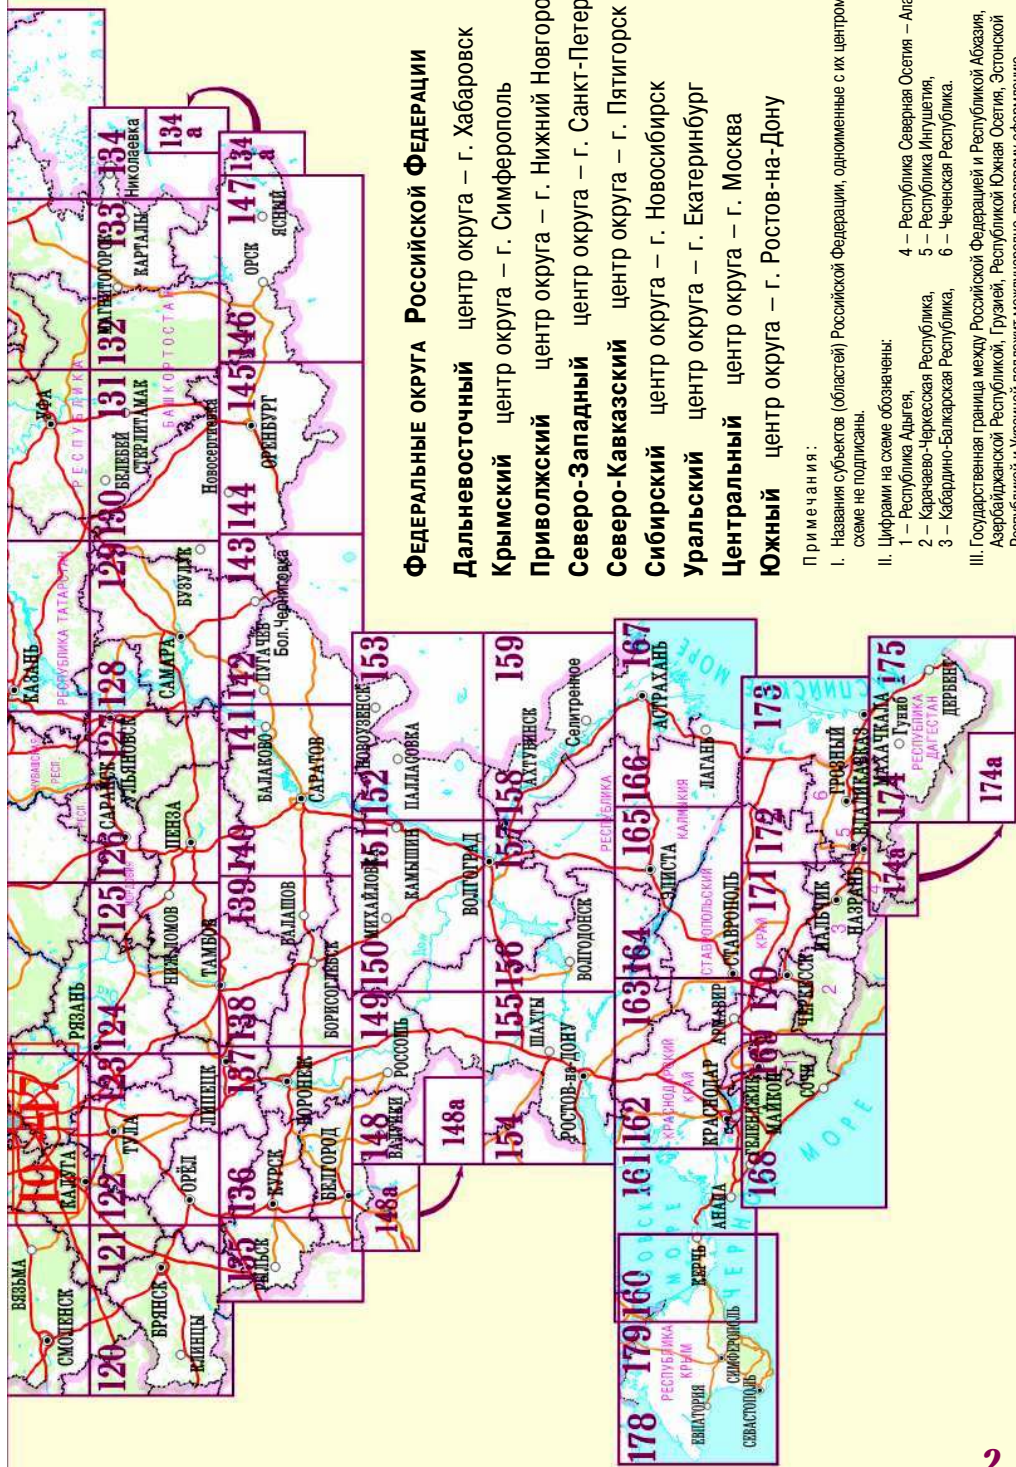

МОСКВА (М 1:200 000) .....	6–7
САНКТ-ПЕТЕРБУРГ (М 1:200 000) .....	8–9
ПОДМОСКОВЬЕ (М 1:550 000).....	10–17
ЕВРОПЕЙСКАЯ РОССИЯ, УРАЛ, СЕВЕРНЫЙ КАВКАЗ (М 1:1 100 000).....	18–179
СИБИРЬ И ДАЛЬНИЙ ВОСТОК (М 1:5 200 000) .....	180–201
БЕЛОРУССИЯ, МОЛДАВИЯ, УКРАИНА (М 1:1 100 000).....	204–243
ПРИБАЛТИКА (ЛАТВИЯ, ЛИТВА, ЭСТОНИЯ) (М 1:1 100 000).....	244–255

Схема  
расположения  
карт  
см. стр. 2

Масштаб:  
1:1 100 000  
в 1 см 11 км

**Сибирь  
и Дальний**

Схема  
расположения  
карт  
см. стр. 3

**Восток**

Масштаб:  
1:5 200 000  
в 1 см 52,00 км

**Автодороги Белоруссии,  
Молдавии, Украины**

Масштаб:  
1:1 100 000  
в 1 см 11 км

Схема  
расположения  
карт  
см. стр. 4

**Автодороги  
Прибалтики**

(Латвия, Литва,  
Эстония)

Масштаб:  
1:1 100 000  
в 1 см 11 км

Схема  
расположения  
карт  
см. стр. 5

**ФЕДЕРАЛЬНЫЕ ОКРУГА РОССИЙСКОЙ ФЕДЕРАЦИИ**

- Дальневосточный** центр округа – г. Хабаровск
- Крымский** центр округа – г. Симферополь
- Приволжский** центр округа – г. Нижний Новгород
- Северо-Западный** центр округа – г. Санкт-Петербург
- Северо-Кавказский** центр округа – г. Пятигорск
- Сибирский** центр округа – г. Новосибирск
- Уральский** центр округа – г. Екатеринбург
- Центральный** центр округа – г. Москва
- Южный** центр округа – г. Ростов-на-Дону